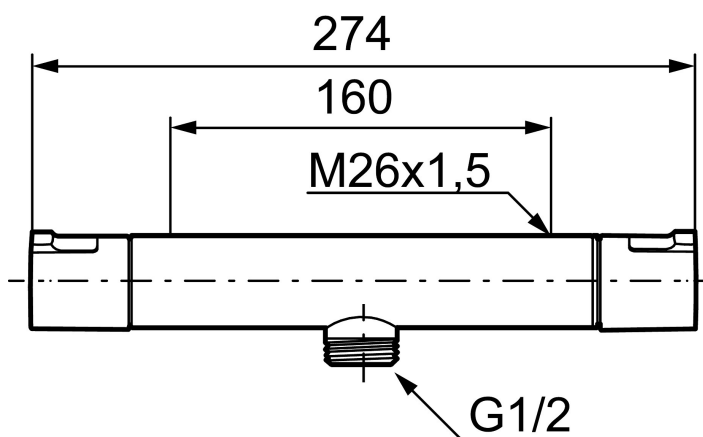

Art.nr: 241000 RSK: 8344173

Utförande: Krom, 160 c/c

### Unika egenskaper

Skyddsmodul 

- Duschanslutning ned
- Säkerhetsspärr 38° och 42°
- Eco-stopp
- Utsprång med väggbicka 64 mm
- Återströmningsskydd enligt EU-standard SS-EN 1717
- Extra greppvänliga vred, godkänd av reumatikerförbundet