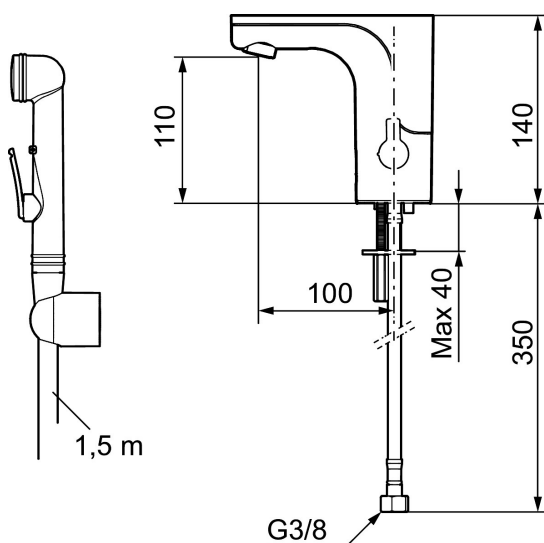

MORA MMIX tronic servantbatteri, batteridrift

Sensorstyrte blandebatterier er vi vant til på offentlige miljøer, men blir nå mer og mer vanlig i private hjem. Mora MMIX Tronic er en ny generasjon svensk-utviklede berøringsfrie kraner med all teknikken integrert i batterihuset. Foruten å være svært enkel å bruke og sparer både vann og energi, så gjør den automatiske kalibreringen av sensoren det like enkelt å installere som en vanlig servantkran. Temperaturen stilles enkelt på spaken på siden av batterikroppen som er godt synlig, som også går å sperre mot maks varmtvannstemperatur som en skollingsbeskyttelse, eller helt fjerne når du ønsker en forhåndsinnstilt temperatur. For å hindre stillestående vann som kan årsake veksten av bakterier i vannledningene finnes en programmerbar funksjon.

Art.no.: 720084 **NRF-nummer:** 4290056 **Flow 3 bar:** 6,4 l/m
Utførende: Krom, batteridrift, inkl. batteri 6V

- Mykstengende
- Med temperaturspak, batteridrift (inkl. batteri 6V)
- Selvstengende hånddusj, slange 1,5 m
- Vandalsikker i metall, også kåpen
- Mora Eco konstantvannmengde 5 l/min ved 2-6 bar
- Tappetidbegrensning hindrer oversvømming
- Tappefunksjon 30 sek. via sensor
- Avstengning av vannmengde i 60 sek. via sensor (anvendes f. eks. ved rengjøring)
- Lavt strømforbruk - lang livslengde
- Kan gjennomspyles med hettvann for legionella sanering
- IP klasse sensor, IP67
- Miljøvennlig materiale, Lead Free (blyfri) og nikkelfri
- Med tilbakeslagsventiler etter standard EN 1717

Installasjon:

- Enkel installasjon og service
- Avtagbart temperaturspak som kan erstattes med et medfølgende lokk