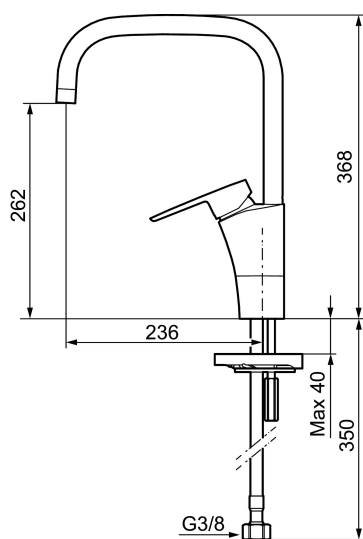

Unike funksjoner

Tilbakeslagssikring

MORA CERA K7 kjøkkenbatteri

Mora Cera - et opplagt valg hvis du er ute etter et produkt som er robust, energieffektivt og med mange smarte funksjoner. Design og funksjon er utformet slik at kranen er ekstra brukervennlig, den passer derfor til hele familien. Innebygde energisparefunksjoner som sparer vann og energi har positiv effekt på miljøet.

Art.no.: 242051 NRF-nummer: 4290176

Utførende: Krom

- Mykstengende
- ESS (Energisparessystem)
- Vannmengdebegrenser og temperatursperre
- Mora Eco vannbesparende strålesamler
- Svingbar tut sperre 60°, 85°, 110° eller 360° (sperreringer for 60° eller 110° inkludert)
- Fleksible Soft PEX®-rør med 3/8" mutter
- For hull i benk Ø32-37 mm