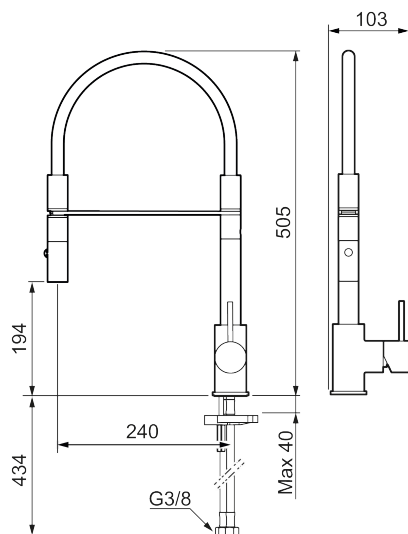

Utförande: Mattsvart

Unika egenskaper

Skyddsmodul 

- Keramisk tätning
- Omställbar flödesbegränsning och temperaturspär
- Flexibla anslutningsrör i metallomspunnen Soft PEX®, lekande G3/8
- Svängbar pip 60°, 85°, 110° eller 360°
- Hålmått Ø34-37 mm

NR.	ART.NR	RSK	BESKRIVNING
2	409702.AE	8437059	Keramikinsats
3	S600057	8387150	Munstycke, krom
3	S600057.12	8387151	Munstycke, mattsvart
3	S600057.22	8387152	Munstycke, mattvit
3	S600057.44	8387153	Munstycke, mattgrå
3	S600057.60	8387154	Munstycke, polerad mässing PVD
3	S600057.62	8387155	Munstycke, borstad mässing PVD
3	S600057.76	8387156	Munstycke, borstad nickel
4	209565.AE		Spärsegment
5	708843.AE	8295357	O-ring (15,54 x 2,62), 2 st
6	S600055		Fästdetaljer
7	409340.AE	8531598	Stabiliseringssats
8	409714.AE	8441041	Pip, komplett, krom
8	409714.12AE	8441042	Pip, komplett, mattsvart
8	409714.22AE	8441043	Pip, komplett, mattvit
8	409714.44AE	8441044	Pip, komplett, mattgrå
8	409714.60AE	8441045	Pip, komplett, polerad mässing PVD
8	409714.62AE	8441046	Pip, komplett, borstad mässing PVD
8	409714.76AE	8441047	Pip, komplett, borstad nickel
9	S600231		Pipnippel, komplett