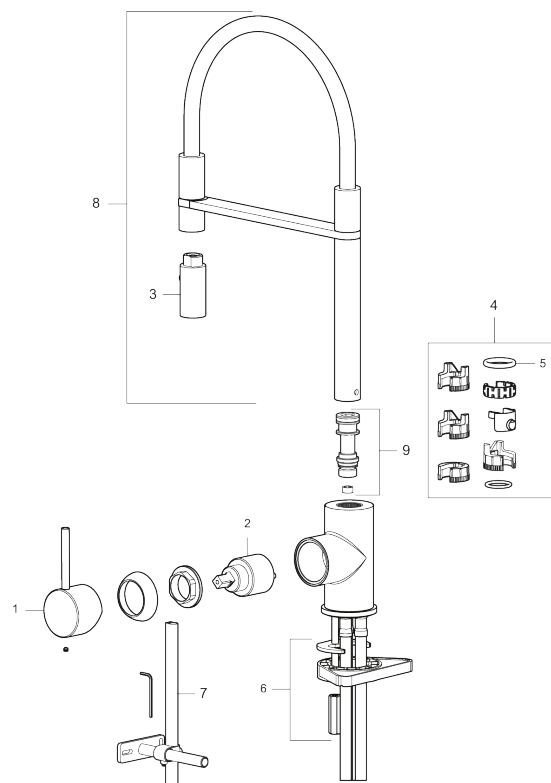

PRODUKTBESKRIVNING

MORA INXX II miniprofi köksblandare

Med en tålig mattsvart nyans och moderna uttryck är INXX II miniprofi en iögonfallande hög blandare som passar perfekt i en öppen köksmiljö. Blandaren är testad och godkänd utifrån de byggregler som finns och är energieffektiv, vilket innebär att den ger en lägre vatten- och energiförbrukning utan att ge avkall på komforten.

Om serien

INXX II är en elegant och tidlös serie i en palett av noga utvalda nyanser. Kombinationen av hög kvalitet, sober design och skön komfort gör den till den ultimata serien.

Art.nr: 272081.12CA

RSK: 8311277

Reservdelslista

NR.	ART.NR	RSK	BESKRIVNING
1	409700.AE	8394069	Spak, komplett, krom
1	409700.12AE	8394070	Spak, komplett, mattsvart
1	409700.22AE	8394071	Spak, komplett, mattvit
1	409700.44AE	8394072	Spak, komplett, mattgrå
1	409700.60AE	8394073	Spak, komplett, polerad mässing PVD
1	409700.62AE	8394074	Spak, komplett, borstad mässing PVD
1	409700.76AE	8394075	Spak, komplett, borstad nickel