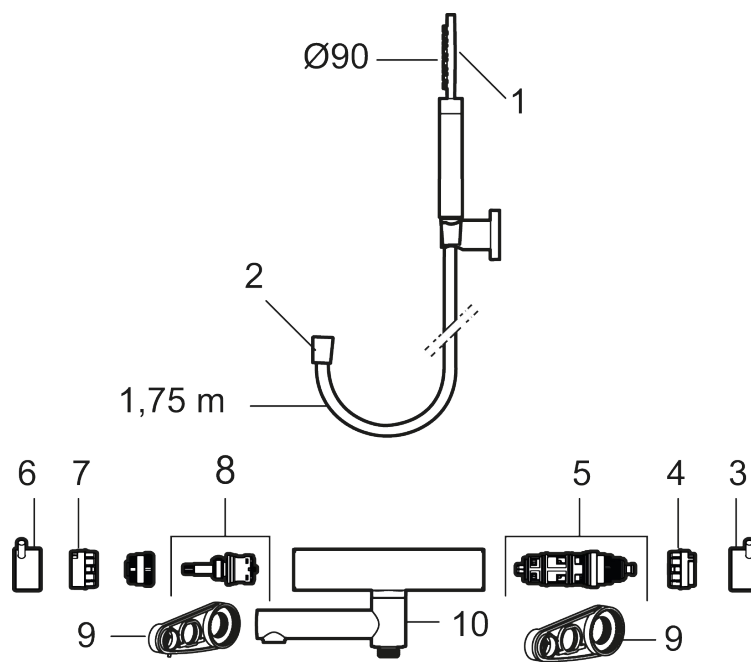

PRODUKTBESKRIVELSE

Termostatarmatur, MORA INXX II

I en slidstærk, matgrå overflader og håndbruserens store, runde dyse giver armaturet en æstetisk følelse, og samtidigt skaber den forudsætningerne for et afslappende bad. INXX II er serien, som giver mulighed for en vandoplevelse i verdensklasse i form af en ensartet temperatur, høj komfort og en fremragende beskyttelse mod skoldning. Armaturet er testet og godkendt ud fra det gældende bygningsreglement og er energieffektivt, hvilket indebærer, at det giver et lavere vand- og energiforbrug uden at gå på kompromis med komforten.

Om serien

INXX II er en elegant og tidløs serie i en palet af nøje udvalgte overflader. Kombinationen af høj kvalitet, stilfuldt design og vidunderlig komfort gør den til den ypperligste serie.

Artikel-nummer: 270100.44   VVS: 722751112

Reservedelsliste

NR.	ART.NO	VVS	BESKRIVELSE
1	209575		Håndbruser, krom
1	209575.12		Håndbruser, matsort
1	209575.22		Håndbruser, mathvit
1	209575.44		Håndbruser, matgrå
1	209575.60		Håndbruser, polert messing PVD
1	209575.62		Håndbruser, børstet messing PVD