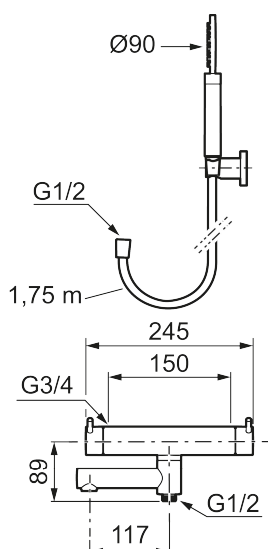

Termostatarmatur, MORA INXX II

I en slidstærk, matgrå overflader og håndbruserens store, runde dyse giver armaturet en æstetisk følelse, og samtidigt skaber den forudsætningerne for et afslappende bad. INXX II er serien, som giver mulighed for en vandoplevelse i verdensklasse i form af en ensartet temperatur, høj komfort og en fremragende beskyttelse mod skoldning. Armaturet er testet og godkendt ud fra det gældende bygningsreglement og er energieffektivt, hvilket indebærer, at det giver et lavere vand- og energiforbrug uden at gå på kompromis med komforten.

Om serien

INXX II er en elegant og tidløs serie i en palet af nøje udvalgte overflader. Kombinationen af høj kvalitet, stilfuldt design og vidunderlig komfort gør den til den ypperligste serie.

Artikel-nummer: 270100.44   VVS: 722751112   Flow 3 bar: 20,0 l/m
Beskrivelse: Matgrå

- Inkl. håndbruser, vægbeslag og 1750 mm slange i metal med PVC og BPA fri slange indvendig.
- Unik tryk- og temperaturstyring.
- Kar 1/2" tilslutning til bruseslange.
- Integreret omskifter i svingtuden.
- Snavsfilter rundt om reguleringsindsatsen.
- Skoldningssikring v/38°C.
- Eco stop.
- 117 mm fremspring.
- Kontraventiler.
- 150-153 c/c.
- 5 års Kalk- og Temperaturgaranti.