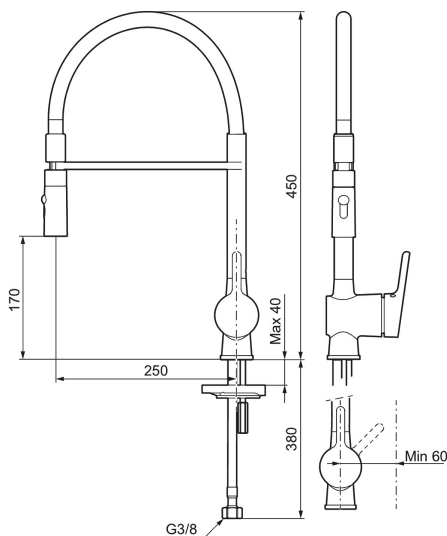

MORA ONE miniprofi kjøkkenbatteri

Mora One er en serie blandebatterier som på en stilfull og elegant måte forteller om brukervennlighet, skjønnhet og holdbarhet. Mora One henter inspirasjon fra Mora Armatur sin 90-årige historie, men er designet for et moderne hjem. Thomas Sandell, arkitekt og designer, har designet Mora One, den er blant annet inspirert av den klassiske gårdspumpen. Mora One har i likhet med gårdspumpen et konisk kropp og skarpe overganger til de flate overflater. Mora One har avanserte og utprøvd teknologi. Blandebatteriene bidrar til en mer bærekraftig verden ved å spare så mye vann og energi som mulig uten at det går ut over komforten.

Art.no.: 262081.0084 NRF-nummer: 4290427

Utførende: Krom, blå slange

Unike funksjoner

Tilbakeslagssikring

- Mykstengende
- Vannmengdebegrenser og temperatursperre
- Mora Eco vannbesparende strålesamler
- Svingbar tut sperre 60°, 85°, 110° eller 360°
- 2-strålig ,konsentrert strålebilde og hånddusj
- Med tilbakeslagsventil etter standard EN 1717
- Fleksible Soft PEX®-rør med 3/8" mutter
- For hull i benk Ø34-37 mm