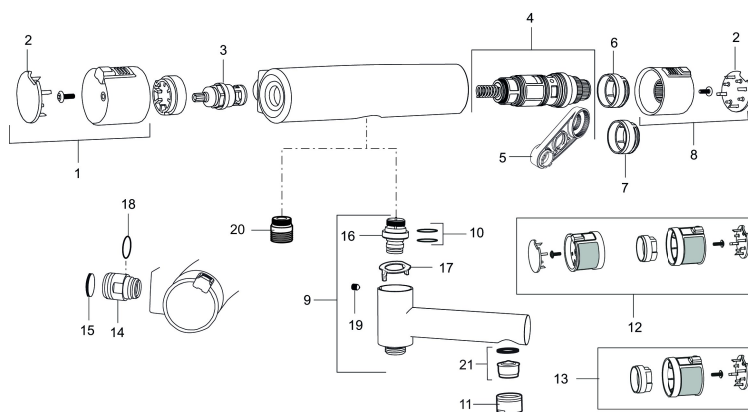

PRODUKTBESKRIVNING

MORA MMIX T5 badkarsblandare

Mora MMIX kombinerar en formskön och ergonomisk design med en energieffektiv insida. Designen präglas av en smeksam böjande geometri och förmedlar en tidlös och sammanhängande stil över hela serien. Vårt unika miljökoncept EcoSafe® ligger till grund för utvecklingsarbetet och bidrar till låg energiförbrukning och långsiktig miljöhänsyn. Blandaren är blyfri.

Art.nr: 730000

RSK: 8344031

Reservdelstlista

NR.	ART.NR	RSK	BESKRIVNING
1	409353.AA	8345088	Mängdvred, komplett, krom, butiksförpackad
1	409353.0011AA	8345087	Mängdvred, komplett, krom/svart, butiksförpackad
2	409358.AA	8345089	Täcklock, krom, butiksförpackad
2	409358.0011AA	8345090	Täcklock, svart, butiksförpackad
3	409354.AA	8345137	Keramiskt överstycke, butiksförpackad
4	409355.AE	8345136	Reglerpaket, komplett med serviceverktyg
5	891096.AE	8345921	Serviceverktyg
6	409363.AE	8346505	Skållningsskyddsring, (standard)
7	409364.AE	8346506	Skållningsskyddsring, (Max 42°)
8	409352.AA	8345086	Temperaturvred, komplett, krom, butiksförpackad
8	409352.0011AA	8345085	Temperaturvred, komplett, krom/svart, butiksförpackad
9	409356	8344853	Utloppspip för ombyggnad av duschblandare
10	209519.AE	8938340	O-ringar
11	131415.AE	8281512	Hylsa M24 utv., 15 mm, krom
12	409370.AA	8345139	Ombyggnadskit, Care, svart/krom, butiksförpackad
12	409370.0085AA	8345162	Ombyggnadskit, Care, lime/svart, butiksförpackad