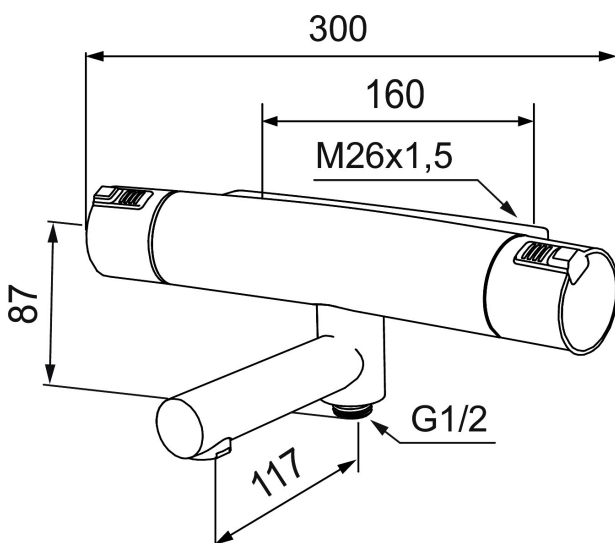

MORA MMIX T5 badkarsblandare

Mora MMIX kombinerar en formskön och ergonomisk design med en energieffektiv insida. Designen präglas av en smekamt böljande geometri och förmedlar en tidlös och sammanhängande stil över hela serien. Vårt unika miljökoncept EcoSafe® ligger till grund för utvecklingsarbetet och bidrar till låg energiförbrukning och långsiktig miljöhänsyn. Blandaren är blyfri.

Art.nr: 730000 RSK: 8344031

Utförande: Krom, 160 c/c

Unika egenskaper

Skyddsmodul

- Utloppspip med inbyggd omkastare
- Tryckbalanserad termostatsats
- Säkerhetsspärr 38°
- Eco-stopp
- Piputsprång med väggbricka 187 mm
- Lead Free (blyfri)
- Återströmningsskydd enligt EU-standard SS-EN 1717