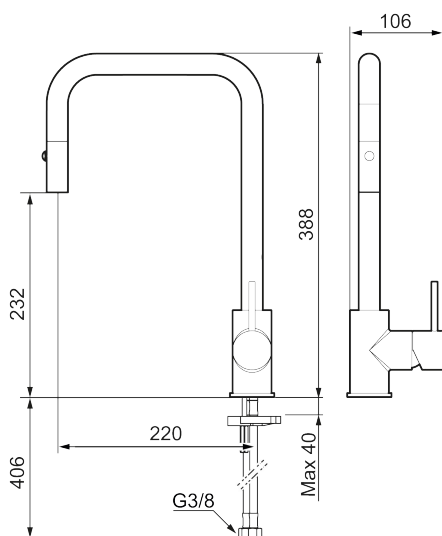

### Tilbakeslagssikring

**Art.no.:** 272031.CA **NRF-nummer:** 4290558 **Flow 3 bar:** 5,9 l/m  
**Utførende:** Krom

- Utrekkbar munnstykke med to strålevalg (normal og skyllestråle)
- Vannmengdebegrenser og temperatursperre
- Svingbar tut 130 grader, kan tilpasses for ulike oppvaskkummer
- Med tilbakeslagsventil etter standard EN 1717
- Fleksible Soft PEX<sup>®</sup>-rør med 3/8" mutter
- For hull i benk Ø34-37 mm

## Reservedelsliste

NR.	ART. NO.	NRF-NUMMER	BESKRIVELSE
1	S600235		Komplett overbygg med hånddusj, krom
1	S600235.12		Komplett overbygg med hånddusj, matt sort
2	S600189		Slange
3	S600188		Tostrålig hånddusj, krom