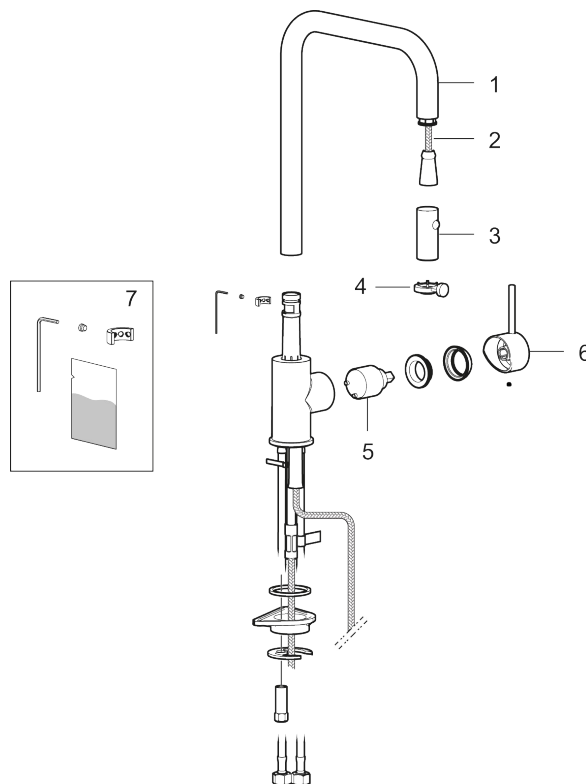

### Tilbakeslagssikring

**Art.no.:** 272031.CA **NRF-nummer:** 4290558 **Flow 3 bar:** 5,9 l/m  
**Utførende:** Krom

- Utrekkbar munnstykke med to strålevalg (normal og skyllestråle)
- Vannmengdebegrenser og temperatursperre
- Svingbar tut 130 grader, kan tilpasses for ulike oppvaskkummer
- Med tilbakeslagsventil etter standard EN 1717
- Fleksible Soft PEX<sup>®</sup>-rør med 3/8" mutter
- For hull i benk Ø34-37 mm

# MORA INXX II pullout kjøkkenbatteri

Med en kombinasjon av holdbar kromfinish og et mykt designspråk skaper INXX II Pullout en følelse av luksus og eleganse i kjøkkenet.

Blandebatteriet har en uttrekkbar hånddusj og man kan veksle mellom normalstråle og dusjstråle. Vannstrålen går tilbake til standard når vannet stenges av.

## Reservedelsliste

NR.	ART. NO.	NRF-NUMMER	BESKRIVELSE
1	S600235		Komplett overbygg med hånddusj, krom
1	S600235.12		Komplett overbygg med hånddusj, matt sort
2	S600189		Slange
3	S600188		Tostrålig hånddusj, krom

NR.	ART. NO.	NRF-NUMMER	BESKRIVELSE
3	S600188.12		Tostrålig håddusj, matt sort
4	S600216		
5	S600268	8387259	Innsats
6	409700.AE	4295005	Spak, komplett, krom
6	409700.12AE	4294998	Spak, komplett, matt sort
7	S600213		Låsesett for tut