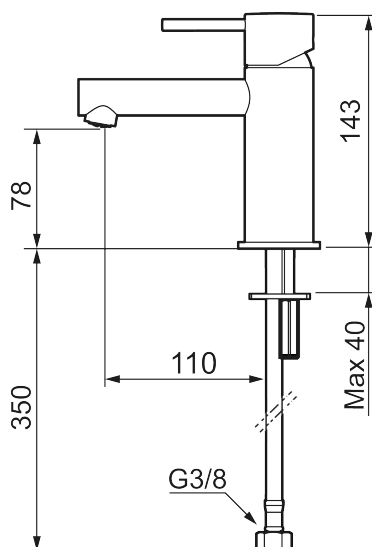

## MORA INXX II sharp, small

INXX II håndvaskarmatur findes i tre forskellige højder, hvor small er et lavt armatur, der er tilpasset mindre håndvaske. I en slidstærk, matsort overflader og håndvaskarmaturets lige profil med lang tud og skrå studs – er INXX II sharp både smukt og behageligt i brug. Armaturet er testet og godkendt ud fra det gældende bygningsreglement og er energieffektivt, hvilket indebærer, at det giver et lavere vand- og energiforbrug uden at gå på kompromis med komforten. Bundventilen fås som tilbehør i samme overflader.

273003.12CA

VVS:

701495411

Flow 3 bar: 4,5

l/m

Beskrivelse: Matsort

- Til håndvask.
- 110 mm fremspring.
- Keramisk tætning.
- Indbygget temperatur- og flowbegrænser.
- Eco (Energi- og vandbesparende konstantvandstrømsperlator 5 l/min) ved 2-6 bar.
- Flexible tilslutningsslanger.
- Hulmål Ø34-37 mm.