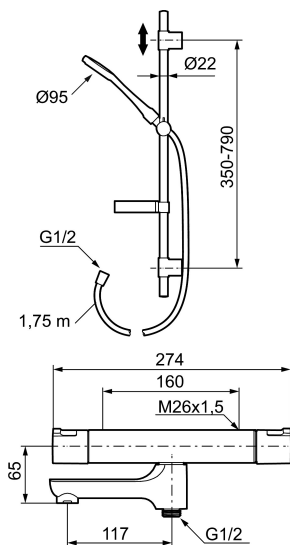

MORA CERA bath & shower kit

Mora Cera dusch finns i flera varianter och är en del i en produktserie för att skapa ett enhetligt intryck och känsla i ditt hem. Välj bland takdusch-, handduschset eller ett helt badrumspaket. Hela Mora Cera-serien är utvecklad för att vara ett miljö och energisäkert val för hela familjen.

Art.nr: 241800 RSK: 8344151

Utförande: Krom, 160 c/c, energiklass avser blandare i kombination med handdusch

Består av:

Mora Cera Badkarsblandare (art.nr. 240000):

- Utloppspip med inbyggd omkastare
- Säkerhetsspärr 38° och 42°
- Eco-stopp
- Piputsprång med väggbicka 181 mm
- Återströmningsskydd enligt EU-standard SS-EN 1717
- Extra greppvänliga vred, godkänd av reumatikerförbundet

Mora Cera Duschanordning (art.nr. 130316):

- Metallomspunnen slang 1750 mm, PVC- och BPA-fri innerslang
- Med tvålköpp
- Med variabelt c/c-mått för befintliga skruvhål
- Med antikalksystem "Easy-Clean"
- Valbar anslutning med/utan luftinblandning
- Luftinblandning ger komfortflöde vid 6 l/min, maxflöde 10 l/min