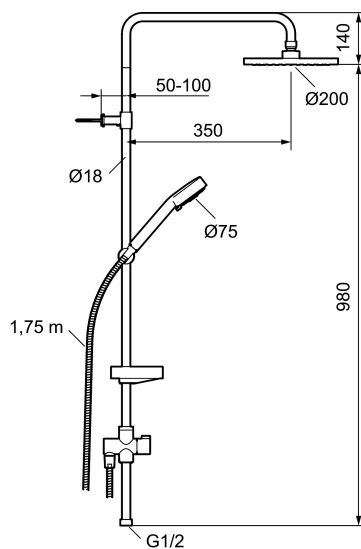

Unieke karaktereigenschappen

FMM 9000E douchesysteem

Artikelnummer: 93921000 Flow 3 bar: 7,5 l/m

Omschrijving: Chroom

- Verchromde doucheslang 1750 mm, PVC- en BPA-vrije binnenslang
- Met zeephouder
- Met anti-kalk systeem "Easy clean"
- Glijstang/Douchepijp is inkortbaar
- Aansluiting 1/2"
- Omstel met hendel wijzend naar de stromingsrichting
- Handdouche met twee sproeistanden en een omstel
- Zowel hoofd- als handdouche hebben de Eco functie 12 l/min