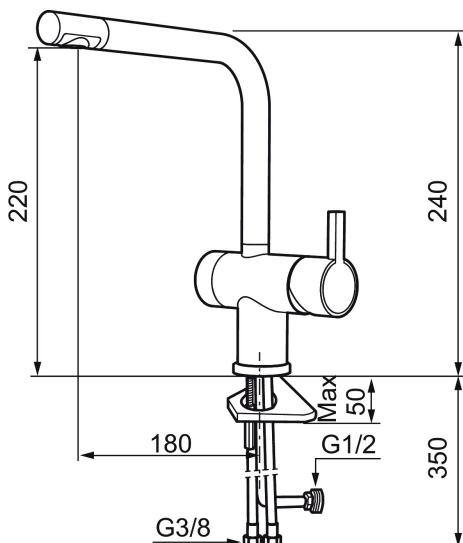

Ainutlaatuiset ominaisuudet

Mora Rexx K6 keittiöhana pk-venttiilein

Mora Rexx on skandinaavista muotoilua ja toimivuutta parhaimmillaan. Minimalistinen sarja, jossa tärkeintä on yksinkertaisuus. Sarjan innovatiivisuus on sen tarkkuudessa. Kun traditio ja käsityö lyövät kättä modernien valmistusmenetelmien ja innoittavan muotoilun kanssa, on tuloksena Mora Rexx. Mora Rexx on sisäänrakennettua älykästä toimivuutta tarjoava kaunis keittiöhana.

Tuote-nro: 707115.0065 LVI: 6261226 Flow 3 bar: 8,1 l/m

Kuvaus: Kromi/kulta

- ESS-energiansäästötoiminto
- Keraaminen säätöosa
- Vesimäärän ja lämpötilan esisäätö
- Eco-poresuutin
- Joustavat Soft PEX[®]- liitosletkut 3/8" liitosmutterilla
- Juoksuputken rajoitus valittavissa 60° tai 120°
- Asennusreikä Ø32-35 mm
- Ääniluokka 1