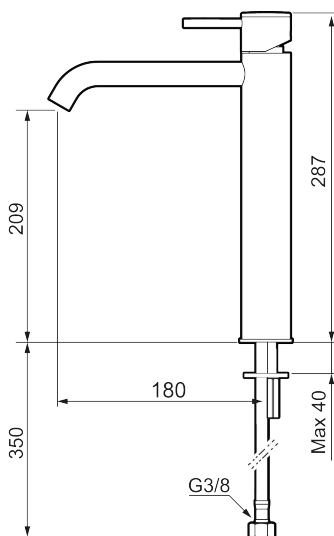

Unika egenskaper

Skyddsmodul 

INXX II soft, high tvättställsblandare

INXX II tvättställsblandare finns i tre olika höjder där high är en hög blandare anpassad för en skålformad bänkmonterad ho. Med en tålig mattsvart nyans och tvättställsblandarens stilrena form, höjer INXX II soft badrummets komfort och ger en känsla av kvalitet och elegans. Blandaren är testad och godkänd utifrån de byggregler som finns och är energieffektiv, vilket innebär att den ger en lägre vatten- och energiförbrukning utan att ge avkall på komforten. Bottenventil finns som tillbehör i samma nyans.

Om serien

INXX II är en elegant och tidlös serie i en palett av noga utvalda nyanser. Kombinationen av hög kvalitet, sober design och skön komfort gör den till den ultimata serien.

Art.nr: 273021.12CA RSK: 8278277 Flöde 3 bar: 4,5 l/min

Utförande: Mattsvart

- Keramisk tätning
- Omställbar flödesbegränsning och temperaturspär
- Flexibla anslutningsrör i metallomspunnen Soft PEX[®], lekande G3/8
- Hålmått Ø34-37 mm