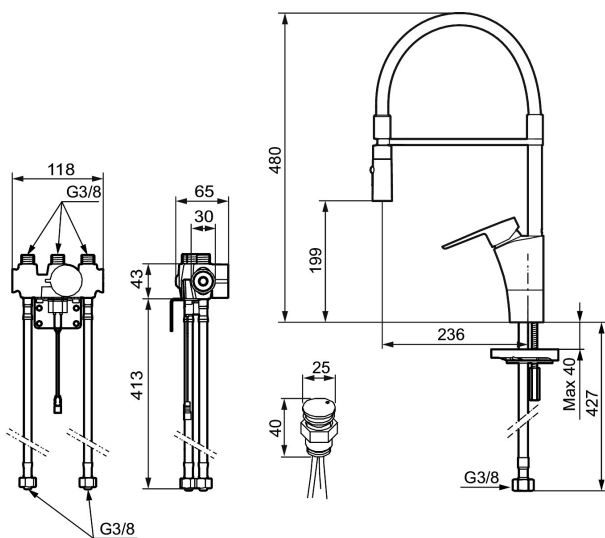

## Mora Cera Duo Miniprofi keittiöhana pk-venttiilein

**Tuote-nro:** 242480 **Flow 3 bar:** 9,1 l/m

**Kuvaus:** Kromattu, paristokäyttöinen (sis.pariston)

- ESS-energiansäästötoiminto
- Yhdistetty keittiöhana ja esihuuhtelulaite
- Lämpötilan ja virtaaman esisäättö
- Keraaminen säätökasetti: pitkä käyttöikä ja pehmeä sulkeutuminen
- Juoksuputken rajoitus valittavissa 60°, 85°, 110° tai 360° (rajoitinsarja 60° tai 110° mukaan)
- Ajustettu huuhtelu - turvallinen sulkeutuminen estää tulvimisen
- Voidaan sulkea 5 min. ajaksi (esim. siivouksen ajaksi)
- Alhainen virrankulutus takaa paristolle pitkän toiminta-ajan
- Tunnistin IP67
- Ääniluokka 1

### Asennus:

- Automaattinen tunnistimen kalibrointi
- Kaiki mallit voidaan muuttaa paristokäyttöisestä (6V) verkkovirralla (12V AC/DC)
- Verkkovirralla vaihdettaessa tarvitaan adapterisarja S600147
- Joustavat Soft PEX®- liitosletkut 3/8" liitosmutterilla
- Asennusreikä Ø34-37 mm

### Elektroninen pesukoneventtiili:

- Kosketusnappi asennetaan pesualtaaseen tai pöytätasoon, tason npaksuus 0-40 mm
- Väriäinen merkkivalo eri toiminnoille
- Sulkeutuu automaattisesti 3 tai 12 tunnin jälkeen
- Paristo 9V sisältyy toimitukseen
- Liitäntä G1/2

- Asennusreikä 20-21mm