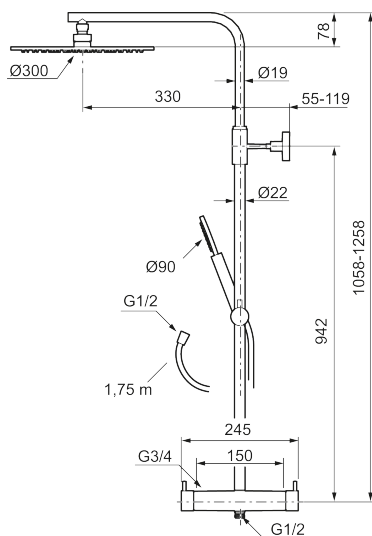

MORA INXX II shower system kit

Med en holdbar mattsort nyanse forener INXX II klassisk design med høy ytelse og tilbyr en jevn temperatur, høy komfort og et sterkt vern mot skålding. Takdusjens store, tynne taksil gjør at dusjen passer like bra i et baderom med sterk karakter og effektfulle former som i et stilrent baderom skapt for avkoblede stunder. Blandebatteriet er testet og godkjent ut fra gjeldende byggeregler og det er energieffektivt, noe som innebærer at man får et lavere vann- og energiforbruk uten å gi avkall på komforten. INXX II er serien som tilbyr en vannopplevelse i verdensklasse.

Om serien

INXX II er en elegant og tidløs serie i en palett av nøye utvalgte nyanser. Kombinasjonen av høy kvalitet, stilren design og herlig komfort gjør den til den ultimate serien.

Art.no.: 271900.12 NRF-nummer: 4290495 Flow 3 bar: 11,3 l/m

Utførende: Mattsort

Unike funksjoner

- Sikkerhetsbatteri med takdusj
- Trykk- og termostatstyrt
- Eco mengdeknapp
- Sperreknapp 38°C
- Med keramisk reversibel overdel
- Med tilbakeslagsventiler etter standard EN 1717
- Med antikalksystem "Easy Clean"
- Hånddusj 7,5 l/min og takdusj 11 l/min
- Metallslange 1,75 m, PVC/BPA-fri innerslange
- Justerbar stang
- OBS! Dekkskiver og anslutningskupper bestilles separat