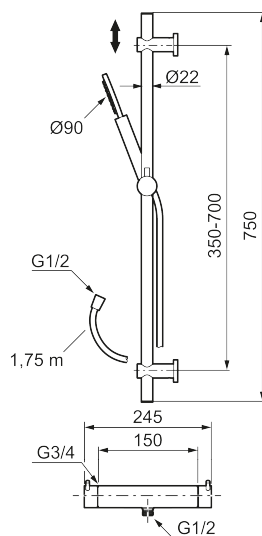

MORA INXX II brusersæt

- Easy Clean.
- Flexible rørholdere med skjulte skruehuller, der kan genbruge eksisterende huller i væggen.
- 1750 mm slange i metal med PVC og BPA fri slange indvendig.
- Slangen opfylder EN 1113.
- Eco (Energi og vandbesparende håndbruser).