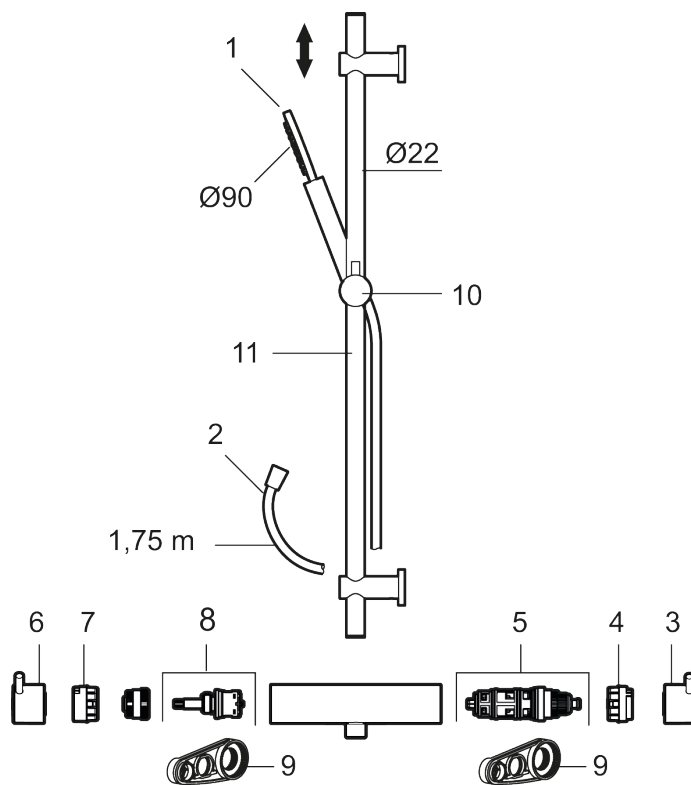

PRODUKTBESKRIVELSE

MORA INXX II Shower kit

I en slidstærk, mathvid overflader forener INXX II klassisk design med høj ydeevne og tilbyder en ensartet temperatur, høj komfort og en fremragende beskyttelse mod skoldning. Armaturet er testet og godkendt ud fra det gældende bygningsreglement og er energieffektivt, hvilket indebærer, at det giver et lavere vand- og energiforbrug uden at gå på kompromis med komforten. INXX II er serien, som giver mulighed for en vandoplevelse i verdensklasse.

Om serien

INXX II er en elegant og tidløs serie i en palet af nøje udvalgte overflader. Kombinationen af høj kvalitet, stilfuldt design og vidunderlig komfort gør den til den ypperligste serie.

Artikel-nummer: 271500.22   **VVS:** 722750110

Reservedelsliste

NR.	ART.NO	VVS	BESKRIVELSE
1	209575		Håndbruser, krom
1	209575.12		Håndbruser, matsort
1	209575.22		Håndbruser, mathvit
1	209575.44		Håndbruser, matgrå
1	209575.60		Håndbruser, polert messing PVD
1	209575.62		Håndbruser, børstet messing PVD