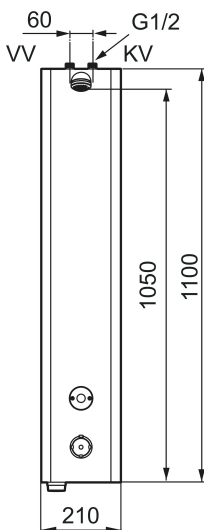

## MORA tronic douchepaneel WMS, met thermostaatfunctie, aansluiting van boven of achter

Artikelnummer: 720177

Omschrijving: Netspanning uitvoering, incl. 10 m verlengkabel

- Thermostaatfunctie met instelbare temperatuur
- Uitvoering in rvs
- Eenvoudig en handig programmeren van de spoeltijden via PC/tablet. Benodigd zijn USB stick (729482) + Win10 operating system
- Inclusief transformator en 10 m kabel
- Digitale warmwaterstop: automatische blokkering van het magneetventiel bij overschrijden van gedefinieerde maximumtemperatuur op het aftappunt
- Programmeerbare IR-startknop.
- Volumebegrenzer 9 l/min
- Straalhoek +/- 5°
- Kan worden afgesloten met magneetklep voor schoonmaakdoeleinden
- Veiligheidsklasse: IP67
- Intrinsiek veilig volgens DIN EN 1717
- Gecertificeerd volgens DIN EN 15091
- Voor werken op netspanning is een aparte netadapter en voedingsbox (S600149) vereist