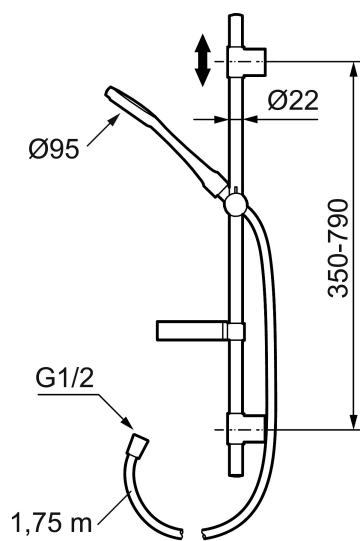

Unieke karaktereigenschappen

MORA CERA S5 glijstangcombinatie

Artikelnummer: 130316 **Flow 3 bar:** 10,0 l/m

Omschrijving: Chroom, comfortabel sproeipatroon bij 6 l/min, max. volumestroom 10 l/min

- Handdouche met anti-kalk sproeiplaat met lucht toevoeging geeft een comfortabel sproeipatroon bij 6 l/min
- Keuze uit sproeipatroon met/zonder lucht toevoeging
- Met zeepschaal
- Met verstelbare wandbevestiging voor gebruik op bestaande schroefgaten