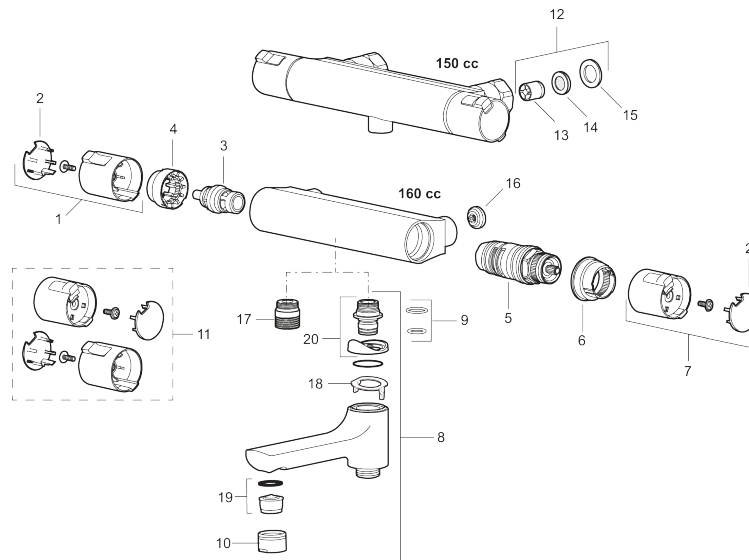

Komplett-Paket bestehend aus

- Mora Cera T4 Duschthermostat Nr. 241150.DB
- Mora Cera S5 Duschesystem Nr. 130005

Uniqe characteristics

PRODUCT DESCRIPTION

Mora Cera Shower System Kit

Ein Badezimmer ist ein Platz der Entspannung. Mit MoraCera kombinieren Sie Entspannung mit Sicherheit und Energieeinsparung ohne Comforteinbuße.

Artikel-Nr.: 241900.DB

Ersatzteilliste

NO.	ART.NR	AUSFÜHRUNG
1	409653.AA	Mengenhandrad
2	409658.AA	Chromplättchen (Shopverpackung)
3	409354.AA	Keramisches Oberteil
4	708079.AE	Eco Anschlagring Absperrventil
5	708764.AE	Thermostateinsatz
6	209556.AE	Anschlagring Temperaturwähler
7	409654.AA	Temperaturhandrad, komplett, chrom (Shopverpackung)
8	409656	Auslauf, chrom
9	209519.AE	O-Ringe
10	131415.AE	Gehäuse M24 außen, 15 mm, Chrom
11	409650.AA	Mengen- und Temperaturhandrad, komplett, chrom (Shopverpackung)
12	708338.AE	Rückschlagventil mit Filter, 2 Stk.
13	139465.AE	Innenteile / Rückschlagventile
14	708080.AE	Siebe der Rückschlagventile
15	709339.AE	Dichtung
16	129380.AE	Rückschlagventil, 2 Stk
17	409659.AE	Übergangsstück M18x1xG1/2

NO.	ART.NR	AUSFÜHRUNG
18	129154.AE	Sperring
19	139783.AE	Einsatz für Strahlregler, 20–24 l/min von 300 kPa
20	209494.AE	Übergangsstück