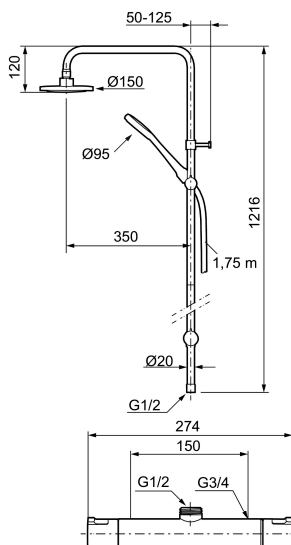

Komplett-Paket bestehend aus

- Mora Cera T4 Duschthermostat Nr. 241150.DB
- Mora Cera S5 Duschesystem Nr. 130005

Uniqe characteristics

PRODUCT DESCRIPTION

Mora Cera Shower System Kit

Ein Badezimmer ist ein Platz der Entspannung. Mit MoraCera kombinieren Sie Entspannung mit Sicherheit und Energieeinsparung ohne Comforteinbuße.

Artikel-Nr.: 241900.DB

Ersatzteilliste

NO.	ART.NR	AUSFÜHRUNG
1	409653.AA	Mengenhandrad
2	409658.AA	Chromplättchen (Shopverpackung)
3	409354.AA	Keramisches Oberteil
4	708079.AE	Eco Anschlagring Absperrventil
5	708764.AE	Thermostateinsatz
6	209556.AE	Anschlagring Temperaturwähler
7	409654.AA	Temperaturhandrad, komplett, chrom (Shopverpackung)
8	409656	Auslauf, chrom
9	209519.AE	O-Ringe
10	131415.AE	Gehäuse M24 außen, 15 mm, Chrom
11	409650.AA	Mengen- und Temperaturhandrad, komplett, chrom (Shopverpackung)
12	708338.AE	Rückschlagventil mit Filter, 2 Stk.
13	139465.AE	Innenteile / Rückschlagventile
14	708080.AE	Siebe der Rückschlagventile
15	709339.AE	Dichtung
16	129380.AE	Rückschlagventil, 2 Stk
17	409659.AE	Übergangsstück M18x1xG1/2

NO.	ART.NR	AUSFÜHRUNG
18	129154.AE	Sperring
19	139783.AE	Einsatz für Strahlregler, 20–24 l/min von 300 kPa
20	209494.AE	Übergangsstück