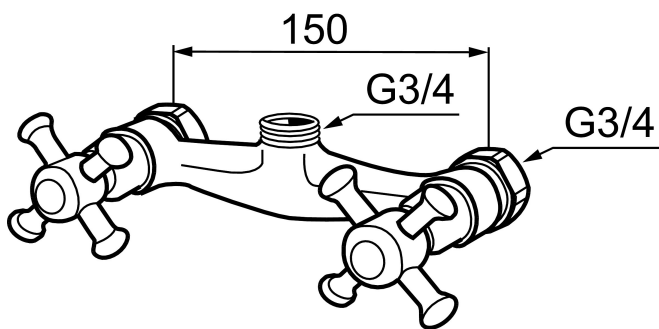

## MORA CLASSIC togrepsbatteri

Mora Classic er en eksklusiv serie vannkraner som ivaretar de gamle designidealene med de runde og kraftige formene. Alle deler er fremstilt i metall, med ekte Morakvalitet. I tillegg til komfort og trygghet gir et Mora Classic dusjbatteri deg detaljen som skaper helheten på badet ditt. Keramisk tetning er standard. Moderne teknikk i klassisk tapning når den er som best.

Art.no.: 700664.0065 NRF-nummer: 4290272

Utførende: Krom/Gull

- Anslutning opp G3/4
- For Mora Classic Family takdusj

Unike funksjoner

**PRODUKTBESKRIVNING**

# MORA CLASSIC togrepsbatteri

Mora Classic er en eksklusiv serie vannkranter som ivaretar de gamle designidealene med de runde og kraftige formene. Alle deler er fremstilt i metall, med ekte Morakvalitet. I tillegg til komfort og trygghet gir et Mora Classic dusjbatteri deg detaljen som skaper helheten på badet ditt. Keramisk tetning er standard. Moderne teknikk i klassisk tapning når den er som best.

## Reservedelsliste

NR.	ART. NO.	NRF-NUMMER	BESKRIVELSE
1	130802.AE	4294691	Hånddusj, krom
2	139835.AE	4294433	Dusjslange, 1,75 m, krom
3	S600075		Nippelmuffe med tilbakeslagsventil
4	708141.AE	4295854	Spak til sjalter
5	708143.AE	4295856	Stempel til sjalter
6	708142.AE	4295855	Sjalter
7	708339		Utløpstut for badekarbatteri
8	131328.AE	4296505	StrålesamlerM28 utv., 24–26 l/min ved 3 bar, krom
9	640000.AE		Overgangsnippel G1/2 utv- G3/4 innv med pakning
10	708147.AE	4295802	Overdel med ratt komplett, keramisk tetning
11	708137.AE	4295851	Ratt, komplett med skrue og dekkebrikke (VV+KV)
12	719109.AE	4295803	Keramisk overdel G1/2 uten ratt
13	130804.AE	4294731	Veggholder for hånddusj, krom
14	708135.AE	4296507	Skrue og dekkebrikke (VV+KV) krom
14	708135.65AE		Skrue og dekkebrikke (VV+KV) gull