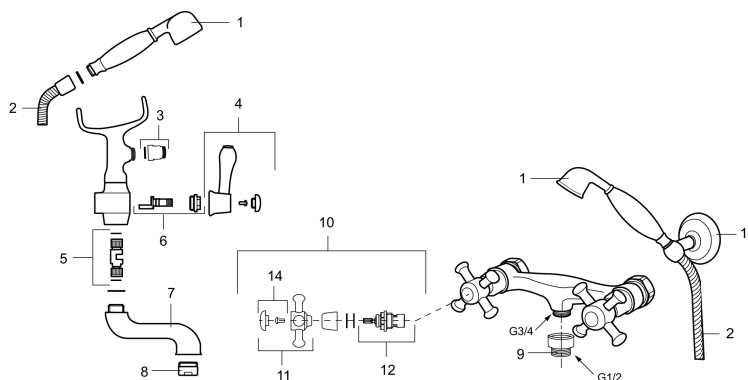

## MORA CLASSIC togrepsbatteri

Mora Classic er en eksklusiv serie vannkraner som ivaretar de gamle designidealene med de runde og kraftige formene. Alle deler er fremstilt i metall, med ekte Morakvalitet. I tillegg til komfort og trygghet gir et Mora Classic dusjbatteri deg detaljen som skaper helheten på badet ditt. Keramisk tetning er standard. Moderne teknikk i klassisk tapning når den er som best.

Art.no.: 700664.0065 NRF-nummer: 4290272

Utførende: Krom/Gull

- Anslutning opp G3/4
- For Mora Classic Family takdusj

Unike funksjoner

**PRODUKTBESKRIVNING**

# MORA CLASSIC togrepsbatteri

Mora Classic er en eksklusiv serie vannkranter som ivaretar de gamle designidealene med de runde og kraftige formene. Alle deler er fremstilt i metall, med ekte Morakvalitet. I tillegg til komfort og trygghet gir et Mora Classic dusjbatteri deg detaljen som skaper helheten på badet ditt. Keramisk tetning er standard. Moderne teknikk i klassisk tapning når den er som best.

## Reservedelsliste

NR.	ART. NO.	NRF-NUMMER	BESKRIVELSE
1	130802.AE	4294691	Hånddusj, krom
2	139835.AE	4294433	Dusjslange, 1,75 m, krom
3	S600075		Nippelmuffe med tilbakeslagsventil
4	708141.AE	4295854	Spak til sjalter
5	708143.AE	4295856	Stempel til sjalter
6	708142.AE	4295855	Sjalter
7	708339		Utløpstut for badekarbatteri
8	131328.AE	4296505	StrålesamlerM28 utv., 24–26 l/min ved 3 bar, krom
9	640000.AE		Overgangsnippel G1/2 utv- G3/4 innv med pakning
10	708147.AE	4295802	Overdel med ratt komplett, keramisk tetning
11	708137.AE	4295851	Ratt, komplett med skrue og dekkebrikke (VV+KV)
12	719109.AE	4295803	Keramisk overdel G1/2 uten ratt
13	130804.AE	4294731	Veggholder for hånddusj, krom
14	708135.AE	4296507	Skrue og dekkebrikke (VV+KV) krom
14	708135.65AE		Skrue og dekkebrikke (VV+KV) gull