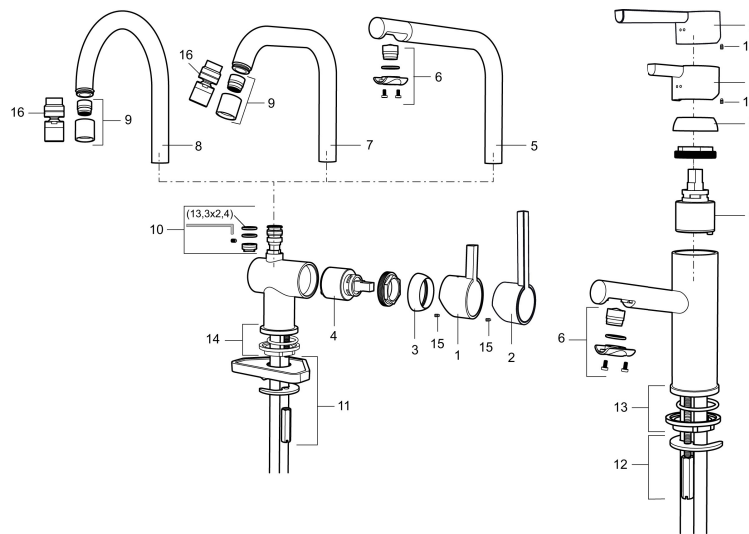

Art.no.: 707120 NRF-nummer: 4290225 Flow 3 bar: 7,9 l/m

Utførende: Krom

Unike funksjoner

Tilbakeslagssikring

- ESS (Energisparesystem)
- Vannmengdebegrenser og temperatursperre
- Mora Eco konstantvannmengde 7,6 l/min ved 2–6 bar
- Svingbar tut sperre 60°, 120° eller 360°
- Fleksible Soft PEX®-rør med 3/8" mutter
- For hull i benk Ø32-35 mm

Art.no.: 707120

NRF-nummer: 4290225

Reservedelsliste

| NR. | ART. NO. | NRF-NUMMER | BESKRIVELSE |
|-----|---------------|------------|---|
| 1 | 209500.AE | 4294295 | Spak, krom |
| 1 | 209500.0011AE | 4294296 | Spak, krom/sort |
| 2 | 409337 | | Spak med ekstra lengde 95 mm, krom |
| 3 | 209501.AE | 4294298 | Dekkring, krom |
| 4 | 209493.AE | | Innsats ESS |
| 4 | 708301.AE | 4296511 | Innsats |
| 5 | 209506.AE | 4294274 | K6-tut, komplett, krom |
| 5 | 209506.0011AE | 4294275 | K6-tut, komplett, krom/sort |
| 6 | 209502.AE | 4294301 | Strålesamlersett, L-tut, 7,6 l/min ved 2–6 bar, krom |
| 6 | 209502.0011AE | 4294302 | Strålesamlersett, L-tut, 7,6 l/min ved 2–6 bar, krom/sort |
| 7 | 209508.AE | 4294277 | K7-tut, komplett, krom |
| 8 | 209507.AE | 4294272 | K5-tut, komplett, krom |
| 9 | 209503.AE | 4294304 | Strålesamler M18 innv. 7,6 l/min ved 2–6 bar, krom |
| 10 | 209520.AE | 4294309 | Pakningssett for tut |

| NR. | ART. NO. | NRF-NUMMER | BESKRIVELSE |
|-----|-----------|------------|--|
| 11 | 708779.AE | 4294312 | Festedetaljer, kjøkkenbatteri |
| 12 | 209518.AE | 4294311 | Festedetaljer, servantbatteri |
| 13 | 209562.AE | | Styring, servantbatteri |
| 14 | 209563.AE | | Styrring, kjøkkenbatteri |
| 15 | 459013 | | Låseskrue M4x5 |
| 16 | 409480.AE | | Leddbar strålesamler M18 innv. 7–9 l/min ved 3 bar |