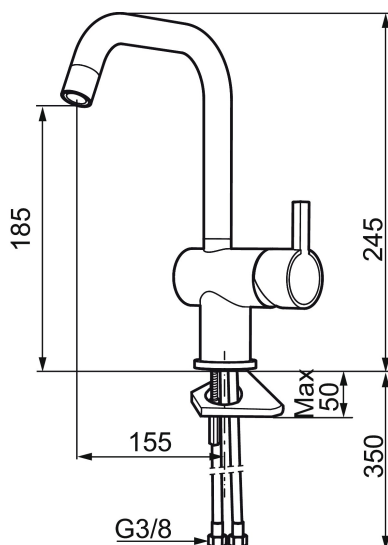

Art.no.: 707120 NRF-nummer: 4290225 Flow 3 bar: 7,9 l/m

Utførende: Krom

Unike funksjoner

Tilbakeslagssikring

- ESS (Energisparesystem)
- Vannmengdebegrenser og temperatursperre
- Mora Eco konstantvannmengde 7,6 l/min ved 2–6 bar
- Svingbar tut sperre 60°, 120° eller 360°
- Fleksible Soft PEX®-rør med 3/8" mutter
- For hull i benk Ø32-35 mm

Art.no.: 707120

NRF-nummer: 4290225

Reservedelsliste

| NR. | ART. NO. | NRF-NUMMER | BESKRIVELSE |
|-----|---------------|------------|---|
| 1 | 209500.AE | 4294295 | Spak, krom |
| 1 | 209500.0011AE | 4294296 | Spak, krom/sort |
| 2 | 409337 | | Spak med ekstra lengde 95 mm, krom |
| 3 | 209501.AE | 4294298 | Dekkring, krom |
| 4 | 209493.AE | | Innsats ESS |
| 4 | 708301.AE | 4296511 | Innsats |
| 5 | 209506.AE | 4294274 | K6-tut, komplett, krom |
| 5 | 209506.0011AE | 4294275 | K6-tut, komplett, krom/sort |
| 6 | 209502.AE | 4294301 | Strålesamlersett, L-tut, 7,6 l/min ved 2–6 bar, krom |
| 6 | 209502.0011AE | 4294302 | Strålesamlersett, L-tut, 7,6 l/min ved 2–6 bar, krom/sort |
| 7 | 209508.AE | 4294277 | K7-tut, komplett, krom |
| 8 | 209507.AE | 4294272 | K5-tut, komplett, krom |
| 9 | 209503.AE | 4294304 | Strålesamler M18 innv. 7,6 l/min ved 2–6 bar, krom |
| 10 | 209520.AE | 4294309 | Pakningssett for tut |