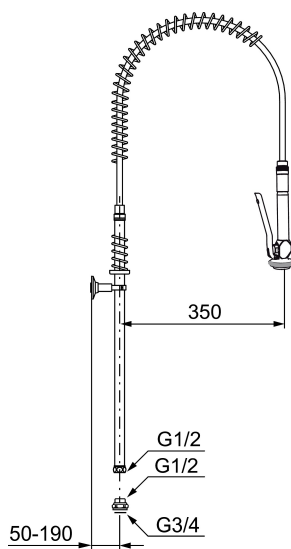

Unika egenskaper

SundaHus C-