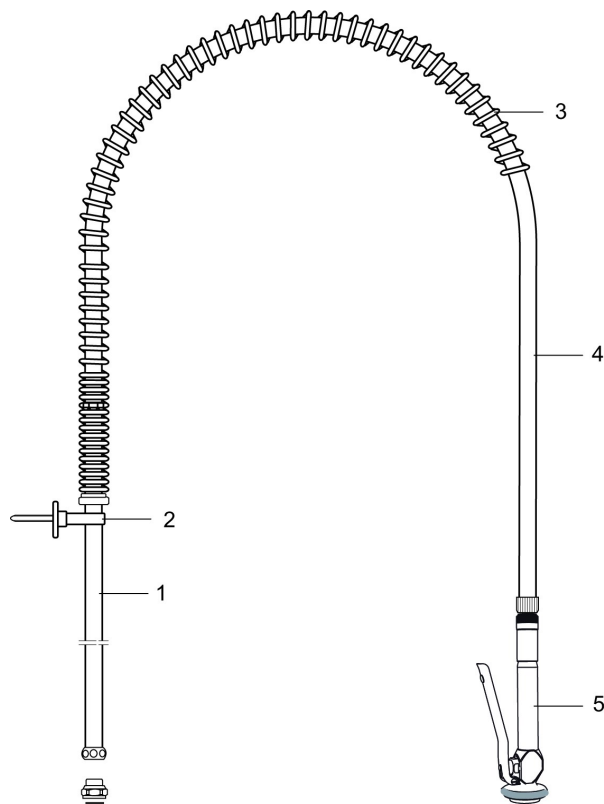

## Förspolningsanordning

Art.nr: 310009 RSK: 8322703

Utförande: Krom

- Total höjd 1000 mm

## Reservdelistsa

NR.	ART.NR	RSK	BESKRIVNING
1	310008	8322711	Ståndarrör
2	310007	8322729	Klammer med krok justerbart 50-200 mm
3	310004.AE	8322646	Balansfjäder
4	310006.AE	8322661	Högtrycksslang 1300 mm
5	310005.AE	8322653	Självstängande spoldusch