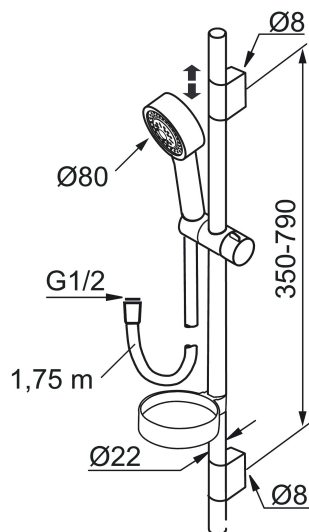

Unikke egenskaber

Komplet brusersæt, Mora MMIX S5

Mora MMIX kombinerer et formsmukt og ergonomisk design med et energieffektivt indre. Designet er præget af en kærtegnende bølgede geometri og formidler en tidløs og sammenhængende stil gennem hele serien. Vores unikke miljøkoncept EcoSafe™ ligger til grund for udviklingsarbejdet og bidrager til et lavt energiforbrug og langsigtede miljøsyn.

Artikel-nummer: 130310 VVS: 737799304 Flow 3 bar: 9,0 l/m
Beskrivelse: Krom

- Easy Clean.
- Med sæbeskål.
- Flexible rørholdere med skjulte skruehuller, der kan genbruge eksisterende huller i væggen.
- 1750 mm slange i metal med PVC og BPA fri slange indvendig.
- Slangen opfylder EN 1113
- Eco (Energi og vandbesparende håndbruser 9 l/min.)