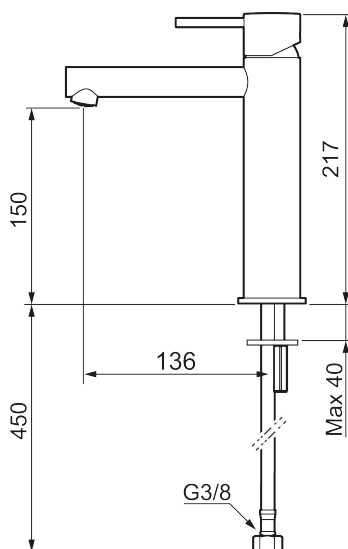

Unike funksjoner

Tilbakeslagssikring

MORA INXX II sharp, medium servantbatteri

INXX II servantkran finnes i tre ulike høyder der medium er en mellomhøy kran som passer til større håndfat. Med den moderne holdbare nyansen polert messing og servantkranens rette karakter med lang tut og lutende munnstykke – gjør INXX II sharp både pen og bekvem å bruke. Blandebatteriet er testet og godkjent ut fra gjeldende byggeregler og det er energieffektivt, noe som innebærer at man får et lavere vann- og energiforbruk uten å gi avkall på komforten. Bunnventil finnes som tilbehør i samme nyanse.

Om serien

INXX II er en elegant og tidløs serie i en palett av nøye utvalgte nyanser. Kombinasjonen av høy kvalitet, stilren design og herlig komfort gjør den til den ultimate serien.

Art.no.: 273013.60CA NRF-nummer: 4290466 Flow 3 bar: 4,5 l/m
 Utførende: Polert messing PVD

- Vannmengdebegrenser og temperatursperre
- Mora Eco konstantvannmengde 5 l/min ved 2-6 bar
- Fleksible Soft PEX®-rør med 3/8" mutter