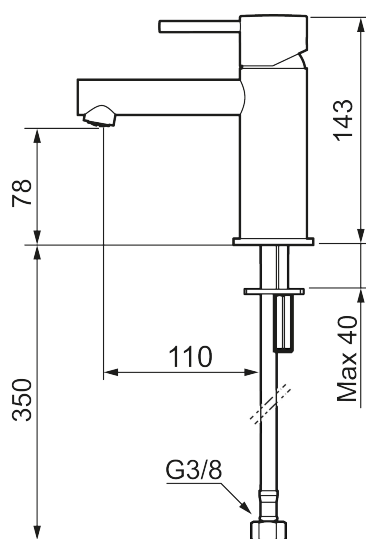

MORA INXX II sharp, small tvättställsblandare

INXX II tvättställsblandare finns i tre olika höjder där small är en låg blandare anpassad för mindre handfat. Med den moderna hållbara nyansen polerad mässing och tvättställsblandarens raka karaktär med lång pip och lutande munstycke – gör INXX II sharp både snygg och bekväm att använda. Blandaren är testad och godkänd utifrån de byggregler som finns och är energieffektiv, vilket innebär att den ger en lägre vatten- och energiförbrukning utan att ge avkall på komforten. Bottenventil finns som tillbehör i samma nyans.

Utförande: Polerad mässing PVD

Unika egenskaper

Skyddsmodul 

- Keramisk tätning
- Omställbar flödesbegränsning och temperaturspär
- Flexibla anslutningsrör i metallomspunnen Soft PEX[®], lekande G3/8
- Hålmått Ø34-37 mm