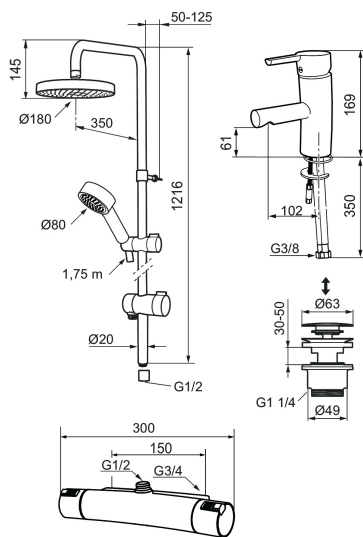

Unika egenskaper

MORA MMIX bathroom concept

Art.nr: 731309.0011 RSK: 8344201

Utförande: Krom/svart, 150 c/c

Består av:

Mora MMIX duschblandare (art.nr. 731150.0011):

- Tryckbalanserad termostatsats
- Säkerhetsspärr 38°
- Eco-stopp
- Lead Free (blyfri)
- Återströmningsskydd enligt EU-standard SS-EN 1717

Mora MMIX Shower System (art.nr. 130313):

- Omkastare med keramisk tätning
- Metallomspunnen slang 1750 mm, PVC- och BPA-fri innerslang
- Med antikalksystemet "Easy-Clean"
- Duschröret kan kapas vid behov
- Justerbart väggfäste
- Omkastaren kan monteras med vredet framåt eller åt sidan
- Eco (energi- och vattenbesparande handdusch 9 l/min, taksil 12 l/min)

Mora MMIX tvätt m push down-ventil (art.nr. 733071.CA):

- ESS (energisparsystem)
- Mjukstängning med keramisk tätning
- Omställbar flödesbegränsning och temperaturspärr
- Eco (energi- och vattenbesparande konstantflödesstrålsamlare, 5 l/min vid 2–6 bar)
- Flexibla anslutningsrör i metallomspunnen Soft PEX®
- Godkänd av reumatikerförbundet
- Lead Free (blyfri)
- Hålmått Ø28-37 mm