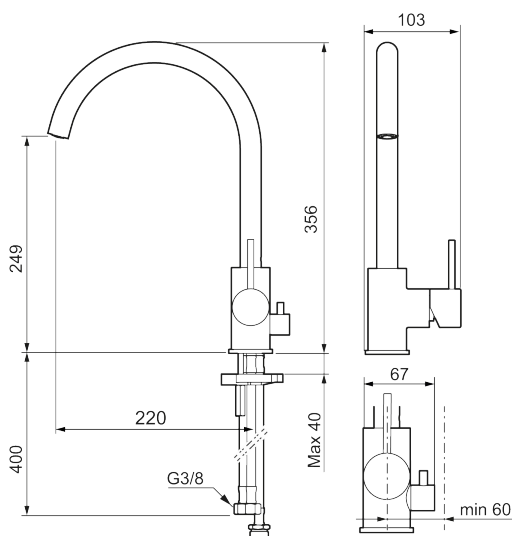

MORA INXX II soft keittiöhana pk-venttiilein

Kestävässä ja tyylikkäässä harjatussa messinkipintaisessa keittiön INXX II Soft -vedensekoittimessa on pehmeät linjat, ja se tuo keittiöön ylellisyyttä ja eleganssia. Vedensekoitin on testattu ja hyväksytty nykyisten rakennusmääräysten mukaisesti, ja se on energiatehokas, minkä ansiosta se vähentää veden- ja energiankulutusta mukavuudesta tinkimättä.

Tietoja mallistosta

INXX II on elegantti ja ajaton mallisto, jonka väripaletti on huolellisesti valittu. Se tarjoaa täydellisen yhdistelmän huippulaatua, hillittyä designia ja erinomaista käyttömukavuutta.

Tuote-nro: 272151.62CA **LVI:** 6261272 **Flow 3 bar:** 6,0 l/m

Kuvaus: Harjattu messinki PVD

- Keraaminen säätökasetti: pitkä käyttöikä
- Lämpötilan- ja vesimäärän esisäätö
- Apk-venttiilein (vain kylmään veteen)
- Juoksuputken rajoitus valittavissa 60°, 85°, 110° tai 360°
- Joustavat Soft PEX®- liitosletkut 3/8" liitosmutterilla
- Asennusreikä Ø34-37 mm