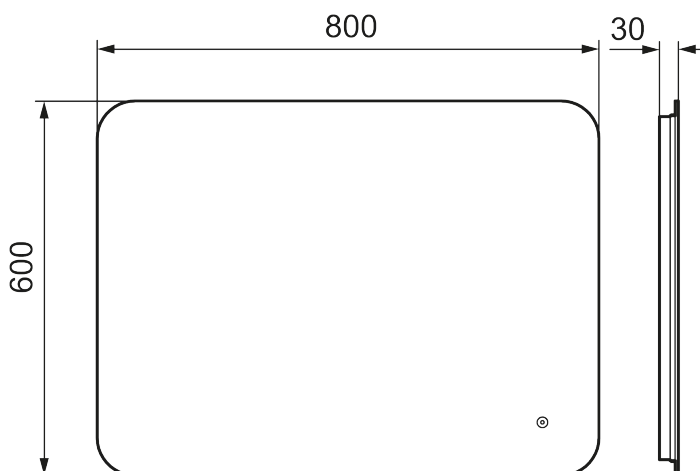

Unika egenskaper

MORA CAVA I

Cava är en spegel utan ram som sitter bara 30 mm från väggen och har en stilren elegans tack vare sin bakgrundsbelysning. Ljuset kan enkelt anpassas från varmare till kallare toner. Spegeln har en funktion som förhindrar imma och en skyddsbeläggning. Den finns både i runda och fyrkantiga format, i flera storlekar.

Om serien

Den stilrena designen med stämningsfull bakgrundsbelysning höjer standarden på badrummet.

Art.nr: 953004 RSK: 8879835

Utförande: 800 x 600 mm

- Bakgrundsbelysning
- Energieffektiv LED-belysning
- Kopparfritt glas med säkerhetsfilm
- Imskydd
- Touch av/på
- Justerbar ljus temperatur: 2 700–6 400 K
- IP 44-certifierad, CE-märkt
- Utbyggnads mått från vägg: 30 mm