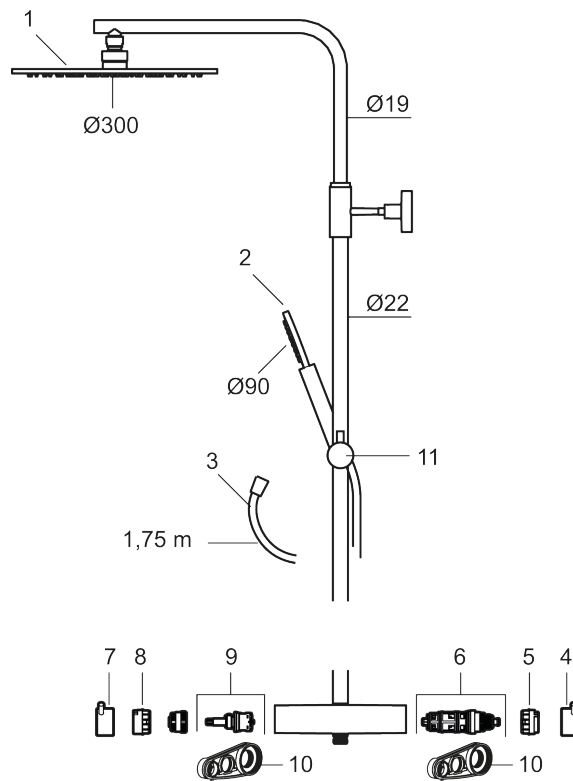

## Reservedelsliste

NR.	ART. NO.	NRF-NUMMER	BESKRIVELSE
1	130348	4295038	Dusjkopp Ø300 mm m/kuleledd, krom
1	130348.12	4295039	Dusjkopp Ø300 mm m/kuleledd, matt sort
1	130348.22	4295041	Dusjkopp Ø300 mm m/kuleledd, matt hvit
1	130348.44	4295042	Dusjkopp Ø300 mm m/kuleledd, matt grå