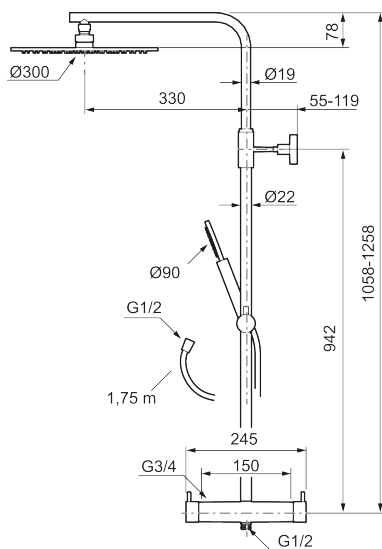

Utförande: Krom, 150 c/c

Unika egenskaper

BVB ID: 133984

Består av:

MORA INXX II duschblandare:

- Tryckbalanserad termostatsinsats
- Med reversibelt överstycke
- Säkerhetsspärr 38°
- Eco-stopp
- Ansl. inv. G3/4
- Återströmningskydd enligt EU-standard SS-EN 1717

MORA INXX II Shower System:

- Metallomspunnen slang 1750 mm, PVC- och BPA-fri innerslang
- Med antikalksystemet "Easy-Clean"
- Justerbar höjd
- Handdusch 7,5 l/min, taksil 11 l/min

PRODUKTBESKRIVNING

MORA INXX II shower system kit