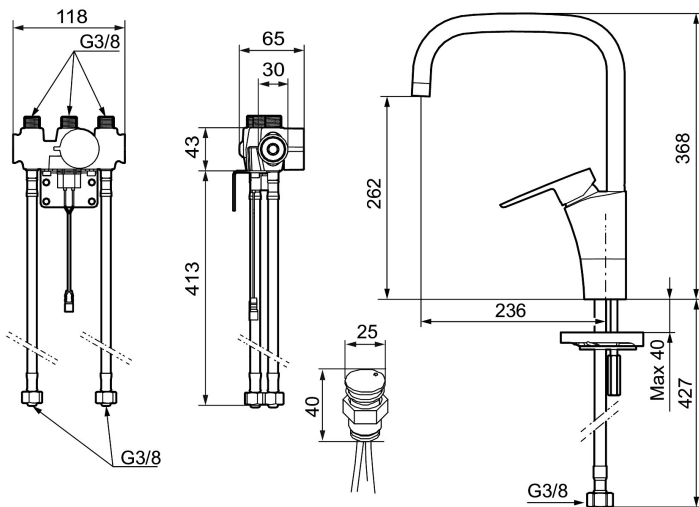

Ainutlaatuiset ominaisuudet

Mora Cera Duo keittiöhana pk-venttiilein

Mora Cera Duo on yhdistelmä perinteistä keittiöhanaa ja elektronista hanaa. Vipua käytettäessä se toimii kuten mikä tahansa tavallinen keittiöhana. Kun taas pidät käsiäsi sensorin edessä, saat aktivoitua kosketusvapaan toiminnon. Tällöin huuhtelu on ajastettu ja virtaama rajoitettu.

Tuote-nro: 242080 **LVI:** 6261212 **Flow 3 bar:** 12,4 l/m

Kuvaus: Kromattu, paristokäyttöinen (sis.pariston)

- ESS-energiansäästötoiminto
- Lämpötilan ja virtaaman esisääto
- Keraaminen säätökasetti: pitkä käyttöikä ja pehmeä sulkeutuminen
- Eco-poresuutin
- Juoksuputken rajoitus valittavissa 60°, 85° tai 110°
- Ajastettu huuhtelu - turvallinen sulkeutuminen estää tulvimisen
- 30 sek. läpihuuhtelu mahdollisuus tunnistimen kautta
- Voidaan sulkea 5 min. ajaksi (esim. siivouksen ajaksi)
- Alhainen virrankulutus takaa paristolle pitkän toiminta-ajan
- Tunnistin IP67
- Ääniluokka 1

Asennus:

- Automaattinen tunnistimen kalibrointi
- Kaiki mallit voidaan muuttaa paristokäyttöisestä (6V) verkkovirrälle (12V AC/DC)
- Verkkovirrälle vaihdettaessa tarvitaan adapterisarja S600147
- Joustavat Soft PEX®- liitosletkut 3/8" liitosmutterilla
- Asennusreikä Ø32-37 mm

Asetukset:

- Ohjelmoitava havaitsemisetaisyys
- Ohjelmoitava huuhtelu-aika

Elektroninen pesukoneventtiili

- Kosketusnappi asennetaan pesualtaaseen tai pöytätasoon, tason npaksuus 0-40 mm
- Värillinen merkkivalo eri toiminnoille
- Sulkeutuu automaattisesti 3 tai 12 tunnin jälkeen
- Paristo 9V sisältyy toimitukseen
- Liitäntä G1/2
- Asennusreikä 20-21mm