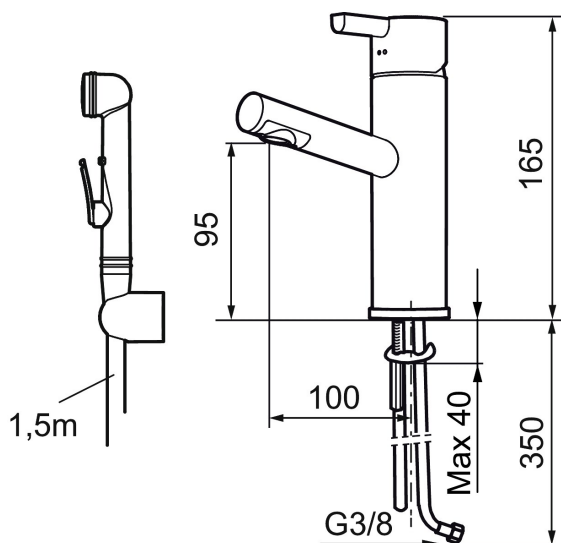

MORA REXX B5 servantbatteri

Mora REXX er essensen av skandinavisk design og funksjonalitet. Serien er minimalistisk og har fokus på enkelhet. Innovasjonen ligger i presisjonen. Når tradisjon og håndverk kombineres med moderne produksjonsmetoder og inspirerende formgivning, blir resultatet Mora REXX. Her i form av et vakkert servantbatteri med smart funksjonalitet.

Art.no.: 707151.0011 Flow 3 bar: 7,6 l/m

Utførende: Krom/Sort

- For servant / bidet
- ESS (Energisparesystem)
- Vannmengdebegrenser og temperatursperre
- Selvstengende hånddusj, slange 1,5 m
- Fleksible Soft PEX®-rør med 3/8" mutter
- Med tilbakeslagsventil etter standard EN 1717