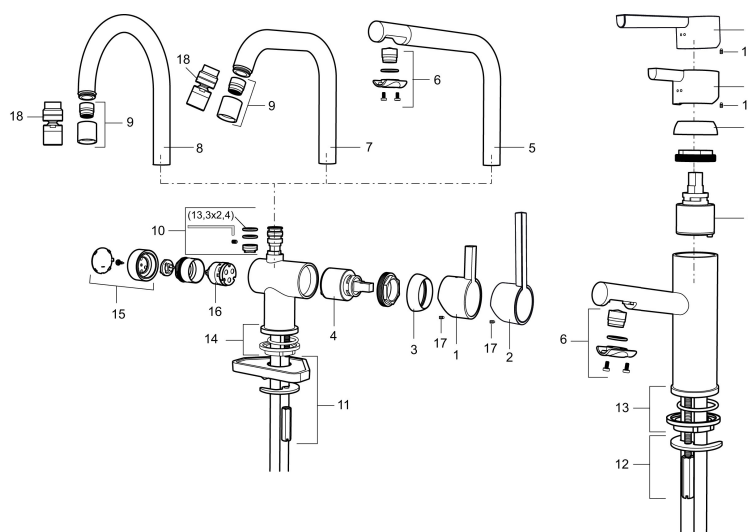

Art.no.: 707151.0011 Flow 3 bar: 7,6 l/m

Utførende: Krom/Sort

- For servant / bidet
- ESS (Energisparesystem)
- Vannmengdebegrenser og temperatursperre
- Selvstengende hånddusj, slange 1,5 m
- Fleksible Soft PEX®-rør med 3/8" mutter
- Med tilbakeslagsventil etter standard EN 1717

## Reservedelsliste

NR.	ART. NO.	NRF-NUMMER	BESKRIVELSE
	209560.AC		Pakning til Soft PEX® 3/8" tilkoblingsmutter, 10 stk.
1	209500.AE	4294295	Spak, krom
1	209500.0011AE	4294296	Spak, krom/sort
2	409337		Spak med ekstra lengde 95 mm, krom
3	209501.AE	4294298	Dekkring, krom
4	209493.AE		Innsats ESS
4	708301.AE	4296511	Innsats
5	209506.AE	4294274	K6-tut, komplett, krom
5	209506.0011AE	4294275	K6-tut, komplett, krom/sort
6	209502.AE	4294301	Strålesamlersett, L-tut, 7,6 l/min ved 2–6 bar, krom
6	209502.0011AE	4294302	Strålesamlersett, L-tut, 7,6 l/min ved 2–6 bar, krom/sort
7	209508.AE	4294277	K7-tut, komplett, krom
8	209507.AE	4294272	K5-tut, komplett, krom
9	209503.AE	4294304	Strålesamler M18 innv. 7,6 l/min ved 2–6 bar, krom

NR.	ART. NO.	NRF-NUMMER	BESKRIVELSE
10	209520.AE	4294309	Pakningssett for tut
11	708779.AE	4294312	Festedetaljer, kjøkkenbatteri
12	209518.AE	4294311	Festedetaljer, servantbatteri
13	209562.AE		Styring, servantbatteri
14	209563.AE		Styrring, kjøkkenbatteri
15	209505.AE	4294307	Ratt for maskinavstegning, krom
16	209504.AE	4294306	Vaskemaskininnsats m/verktøy
17	459013		Låseskrue M4x5
18	409480.AE		Leddbar strålesamler M18 innv. 7-9 l/min ved 3 bar