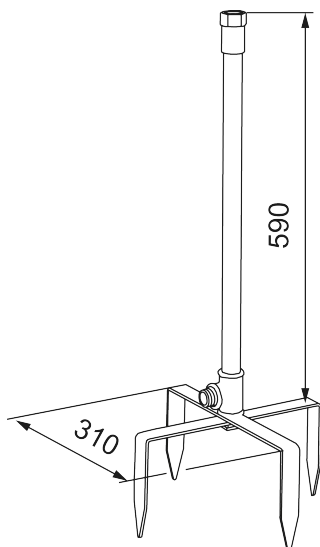

Unika egenskaper

Fot till utedusch

Förvandla uteduschen till en fristående modell med detta tillbehör. Underdelen består av ett stabilt spjut som lätt trycks ned i marken, vilket också gör att duschen lätt kan flyttas runt i trädgården.

Art.nr: 400027

Utförande: Stålgrå

- Tillbehör som gör den vägghängda uteduschen till en fristående modell
- Underdel av stabila spjut som lätt trycks ned i marken, vilket också gör att duschen kan flyttas runt i trädgården