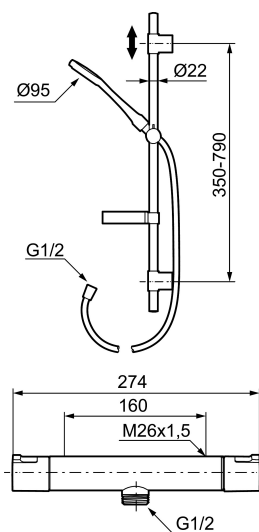

CERA shower kit

Mora Cera dusch finns i flera varianter och är en del i en produktserie för att skapa ett enhetligt intryck och känsla i ditt hem. Välj bland takdusch-, handduschset eller ett helt badrumspaket. Hela Mora Cera-serien är utvecklad för att vara ett miljö och energisäkert val för hela familjen.

Art.nr: 241300 RSK: 8344148 Flöde 3 bar: 10,0 l/min

Utförande: Krom, 160 c/c

Består av:

Mora Cera Duschblandare (art.nr. 241000):

- Säkerhetsspärr 38° och 42°
- Eco-stopp
- Återströmningsskydd enligt EU-standard SS-EN 1717
- Extra greppvänliga vred, godkänd av reumatikerförbundet

Mora Cera Duschanordning (art.nr. 130316):

- Metallomspunnen slang 1750 mm, PVC- och BPA-fri innerslang
- Med tvålkopp
- Med variabelt c/c-mått för befintliga skruvhål
- Med antikalksystem "Easy-Clean"
- Valbar anslutning med/utan luftinblandning
- Luftinblandning ger komfortflöde vid 6 l/min, maxflöde 10 l/min
- Energieffektivt duschpaket med forcerbart Eco-stop