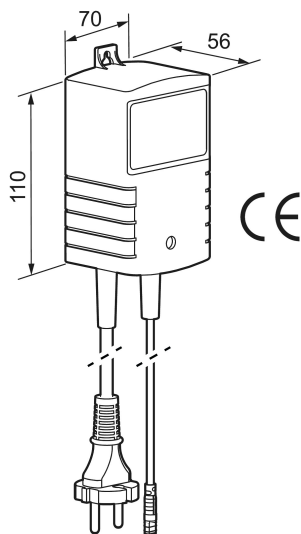

Unieke karaktereigenschappen

Netadapter

Artikelnummer: 729471

- Voor Mora Tronic Compact, geproduceerd vóór 2019 - 6/9V
- Voor Mora Tronic Doucheaneel, geproduceerd vóór 2019 - 6/9V
- Voor Mora Tronic Wastafelmengkranen - 12V
- Voor Mora Tronic Solid - 7,5V
- IP-klasse 45
- 6–12 V DC
- 0,8A
- Bedrijfstemperatuur 0-40 °C
- Maximaal 3 verlengkabels van 5m per mengkraan
- voor max. 8 kranen