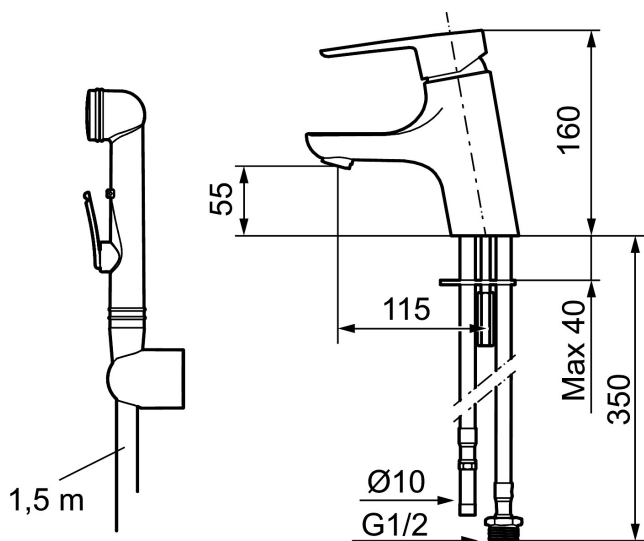

## Mora Cera B5 pesuallasbidéhana

Kylpyhuone on paikka rentoutumiselle, nautinnolle ja palautumiselle. Joten täytä se tunteella. Säästä energiaa rasittamatta itseäsi, suojaudu lämpötilavaihteluilta, suo itsellesi tavallista pidempi suihku hyvillä mielin. Mora Cera täyttää kylpyhuoneesi laatuajalla monella tapaa.

Tuote-nro: 243005.CA LVI: 6160650 Flow 3 bar: 4,5 l/m

Kuvaus: Kromattu, Soft PEX 10 mm

- Itsesulkeutuva käsisuihku ripustimella ja letkulla 1500 mm
- ESS-energiansäästötoiminto
- Keraaminen säätökasetti: pitkä käyttöikä ja pehmeä sulkeutuminen, joka estää paineiskut ja putkien paukkumiset
- Lämpötilan- ja vesimäärän esisäätö
- Eco-poresuutin (5l/min at 200–600 kPa)
- Joustavat Soft PEX<sup>®</sup>-liitosletkut
- Asennusreikä Ø33,5-37 mm
- Ääniluokka 1