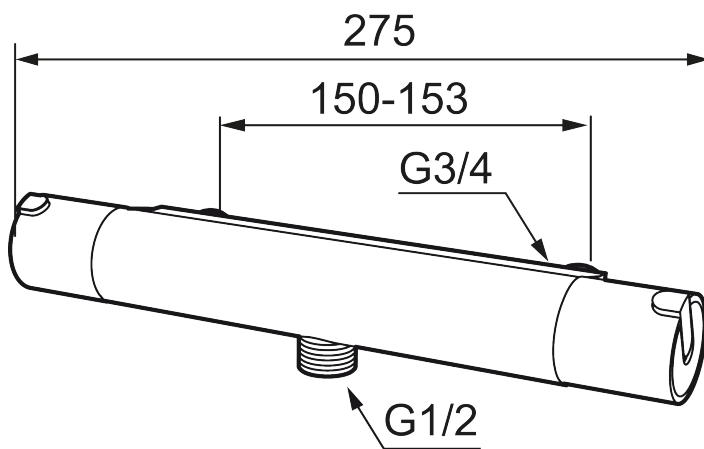

## Termostatarmatur, Mora Rexx T5

Mora Rexx er essensen af skandinavisk design og funktionalitet. Serien er minimalistisk og med fokus på enkelhed. Præcisionen er dens innovation. Når tradition og håndværk mødes med moderne produktionsmetoder og inspirerende formgivning, bliver resultatet Mora Rexx. Her i form af et smukt brusebatteri med verdensledende funktionalitet, der giver sikkerhed og komfort.

Artikel-nummer: 707060.0011 VVS: 722714124

Beskrivelse: Krom/sort

Unikke egenskaber

Tilbageløbssikring 

- ½ ned.
- Snavsfilter rundt om reguleringsindsatsen.
- Skoldningssikring v/38°.
- Eco stop.
- Kontraventiler.
- 150-153 c/c.