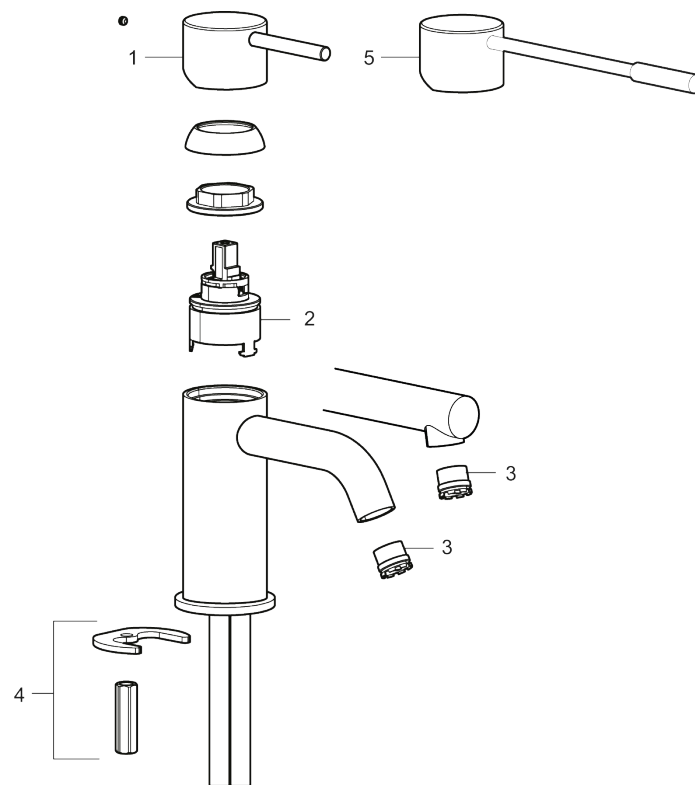

PRODUKTBESKRIVNING

MORA INXX II soft, small
servantbatteri

INXX II servantkran finnes i tre ulike høyder der small er en lav kran som er tilpasset for mindre håndvask. Med en krommet holdbar nyanse og servantkranens stilrene form, øker INXX II soft baderommets komfort og gir en følelse av kvalitet og eleganse. Blandebatteriet er testet og godkjent ut fra gjeldende byggeregler og det er energieffektivt, noe som innebærer at man får et lavere vann- og energiforbruk uten å gi avkall på komforten. Bunnventil finnes som tilbehør i samme nyanse.

Om serien

INXX II er en elegant og tidløs serie i en palett av nøye utvalgte nyanser. Kombinasjonen av høy kvalitet, stilren design og herlig komfort gjør den til den ultimate serien.

Art.no.: 273001.CA

NRF-nummer: 4290442

Reservedelsliste

NR.	ART. NO.	NRF-NUMMER	BESKRIVELSE
1	409701.AE	4295012	Spak, komplett, krom
1	409701.12AE	4295006	Spak, komplett, matt sort
1	409701.22AE	4295007	Spak, komplett, matt hvit
1	409701.44AE	4295008	Spak, komplett, matt grå
1	409701.60AE	4295009	Spak, komplett, polert messing PVD