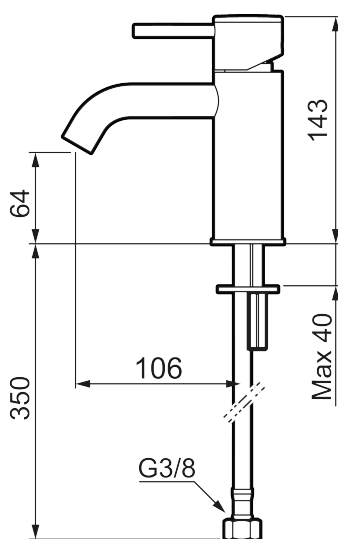

MORA INXX II soft, small servantbatteri

INXX II servantkran finnes i tre ulike høyder der small er en lav kran som er tilpasset for mindre håndvask. Med en krommet holdbar nyanse og servantkranens stilrene form, øker INXX II soft baderommets komfort og gir en følelse av kvalitet og eleganse. Blandebatteriet er testet og godkjent ut fra gjeldende byggeregler og det er energieffektivt, noe som innebærer at man får et lavere vann- og energiforbruk uten å gi avkall på komforten. Bunnventil finnes som tilbehør i samme nyanse.

Unike funksjoner

Tilbakeslagssikring

- Vannmengdebegrenser og temperatursperre
- Fleksible Soft PEX[®]-rør med 3/8" mutter

PRODUKTBESKRIVNING

MORA INXX II soft, small
servantbatteri

INXX II servantkran finnes i tre ulike høyder der small er en lav kran som er tilpasset for mindre håndvask. Med en krommet holdbar nyanse og servantkranens stilrene form, øker INXX II soft baderommets komfort og gir en følelse av kvalitet og eleganse. Blandebatteriet er testet og godkjent ut fra gjeldende byggeregler og det er energieffektivt, noe som innebærer at man får et lavere vann- og energiforbruk uten å gi avkall på komforten. Bunnventil finnes som tilbehør i samme nyanse.

NR.	ART. NO.	NRF-NUMMER	BESKRIVELSE
1	409701.62AE	4295011	Spak, komplett, børstet messing PVD
2	409703.AE	4295014	Innsats
3	409706.AE	4295016	Strålesamler M16,5 utv., 5 l/min ved 2–6 bar
4	209518.AE	4294311	Festedetaljer, servantbatteri
5	409708.AE		Spak med ekstra lengde 172 mm, krom
5	409708.12AE		Spak med ekstra lengde 172 mm, matt sort
5	409708.22AE		Spak med ekstra lengde 172 mm, matt hvit
5	409708.44AE		Spak med ekstra lengde 172 mm, matt grå
5	409708.60AE		Spak med ekstra lengde 172 mm, polert messing PVD
5	409708.62AE		Spak med ekstra lengde 172 mm, børstet messing PVD