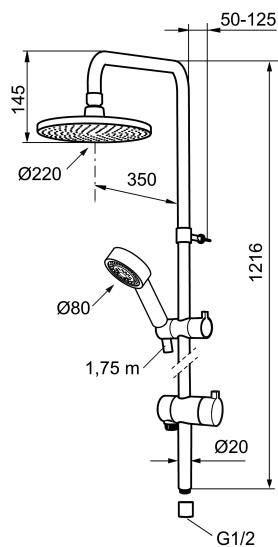

Unika egenskaper

MORA REXX S5 shower system

Mora REXX är essensen av skandinavisk design och funktionalitet. Serien är minimalistisk och med enkelheten i fokus. Dess precision är dess innovation. När tradition och hantverk samsas med moderna tillverkningsmetoder och inspirerande formgivning, blir resultatet Mora REXX. Här i form av en generös dusch med bred taksil och smidig handdusch, båda med antikalksystem.

Art.nr: 130014 RSK: 8180925

Utförande: Krom

- Omkastare med keramisk tätning
- Metallomspunnen slang 1750 mm, PVC- och BPA-fri innerslang
- Med antikalksystemet "Easy-Clean"
- Duschröret kan kapas vid behov
- Justerbart väggfäste
- Omkastaren kan monteras med vredet framåt eller åt sidan
- Eco (energi- och vattenbesparande handdusch 9 l/min, taksil 12 l/min)