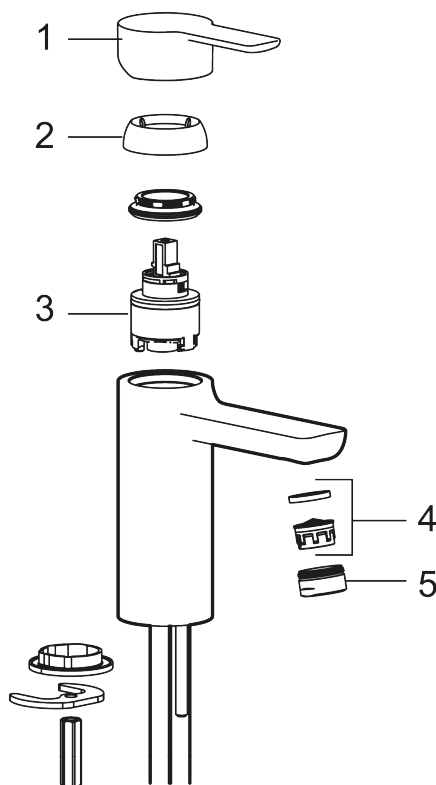

Art.no.: 343001.12LD3 **Flow 3 bar:** 3,0 l/m

Utførende: Matt sort, LEED/BREEAM-tilpasset

- ESS (Energisparessystem)
- Vannmengdebegrenser og temperatursperre
- Fleksible Soft PEX®-rør med 3/8" mutter
- Lead Free (blyfri)

Unike funksjoner

Tilbakeslagssikring

PRODUKTBESKRIVNING

MORA LYNX servantbatteri

Servantbatteri med en skulpturell, tidløs design i matt sort eller stilrent krom. Flate, kantete detaljer kombineres med myke linjer for å skape en dramatisk profil. Dette kjøkkenbatteriet er preget av vår ledende bærekraftstilnærming.

Art.no.: 343001.12LD3

Reservedelsliste

NR.	ART. NO.	NRF-NUMMER	BESKRIVELSE
1	S600239		Spak, komplett, krom
1	S600239.12		Spak, komplett, matt sort
2	S600240		Dekkhylse, krom
2	S600240.12		Dekkhylse, matt sort
3	S600242		Innsats
4	132205.AE		Innsats strålesamler 5 l/min ved 2–6 bar
4	S600072	4305261	Innsats strålesamler 3 l/min ved 2–6 bar
4	S600226	4305296	Innsats strålesamler 1,7 l/min ved 2–6 bar
5	S600156	4305246	Hylse for strålesamler M24 utv., 13 mm, krom