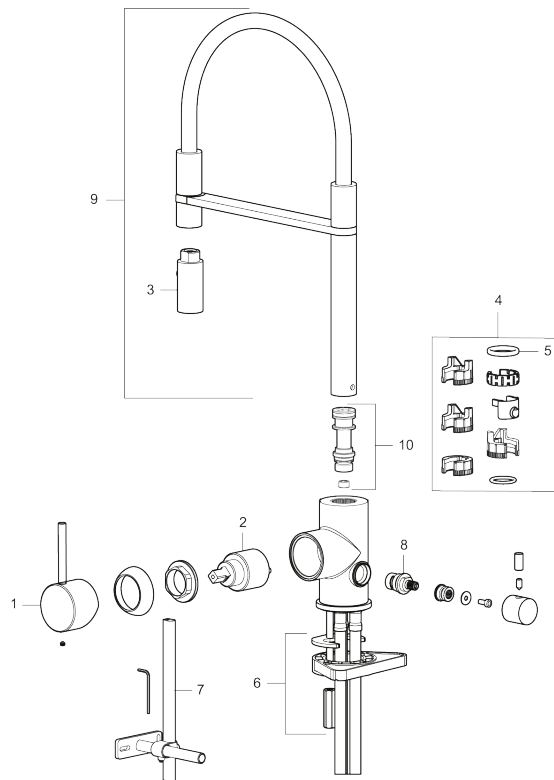

TUOTEKUVAUS

MORA INXX II miniprofi keittiöhana pk-venttiilein

Kestävä mattaharmaa sävy keittiön INXX II Miniprofi -vedensekoittimessa on moderni look. Kyseessä on erittäin korkea sekoitin, joka sopii erinomaisesti avokeittiöihin. Vedensekoitin on testattu ja hyväksytty nykyisten rakennusmääräysten mukaisesti, ja se on energiatehokas, minkä ansiosta se vähentää veden- ja energiankulutusta mukavuudesta tinkimättä.

Tietoja mallistosta

INXX II on elegantti ja ajaton mallisto, jonka väripaletti on huolellisesti valittu. Se tarjoaa täydellisen yhdistelmän huippulaatua, hillittyä designia ja erinomaista käyttömukavuutta.

Tuote-nro: 272091.44CA

Varaosalistaus

NRO.	MA-NRO	LM	KUVAUS
1	409700.AE		Käyttövipu täydellinen, kromattu
1	409700.12AE		Käyttövipu täydellinen, mattamusta
1	409700.22AE		Käyttövipu täydellinen, mattavalkoinen
1	409700.44AE		Käyttövipu täydellinen, mattaharma
1	409700.60AE		Käyttövipu täydellinen, kiiltävä messinki PVD
1	409700.62AE		Käyttövipu täydellinen, harjattu messinki PVD