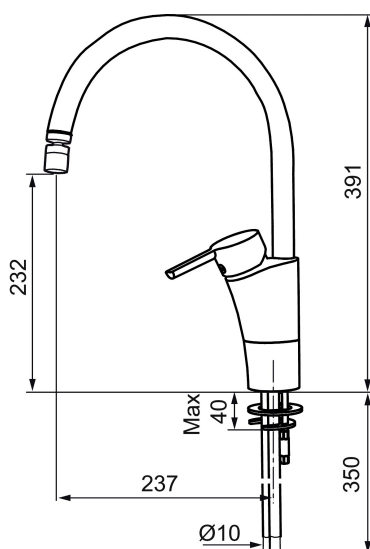

Art.nr: 732117 RSK: 8318383 Flöde 3 bar: 8,1 l/min

Utförande: Krom, ledbar strålsamlare, ansl. slänt ände Ø10 mm

### Unika egenskaper

Skyddsmodul

- ESS (energisparsystem)
- Mjukstängning med keramisk tätning
- Omställbar flödesbegränsning och temperaturspär
- Eco (energi- och vattenbesparande strålsamlare)
- Flexibla anslutningsrör i metallomspunnen Soft PEX®
- Svängbar pip 60°, 85°, 110° eller 360°
- Med **ledbar strålsamlare**
- Godkänd av reumatikerförbundet
- Lead Free (blyfri)
- Hålmått Ø32-37 mm