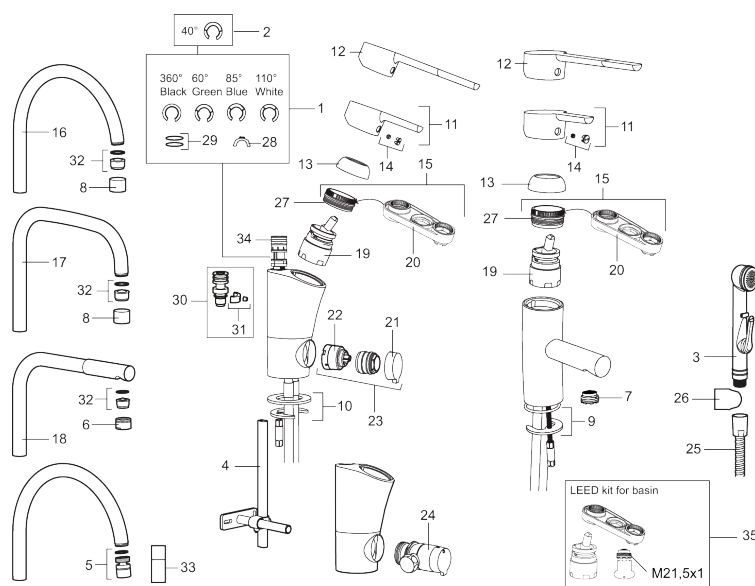

Art.nr: 732117 RSK: 8318383 Flöde 3 bar: 8,1 l/min

Utförande: Krom, ledbar strålsamlare, ansl. slänt ände Ø10 mm

### Unika egenskaper

Skyddsmodul

- ESS (energisparsystem)
- Mjukstängning med keramisk tätning
- Omställbar flödesbegränsning och temperaturspär
- Eco (energi- och vattenbesparande strålsamlare)
- Flexibla anslutningsrör i metallomspunnen Soft PEX®
- Svängbar pip 60°, 85°, 110° eller 360°
- Med **ledbar strålsamlare**
- Godkänd av reumatikerförbundet
- Lead Free (blyfri)
- Hålmått Ø32-37 mm

## Reservdelslista

NR.	ART.NR	RSK	BESKRIVNING
1	209524.AE	8346915	Spärsegment
2	209543.AE	8346916	Spärsegment 40°
3	S600206	8233049	Självstängande handdusch, krom
4	409340.AE	8531598	Stabiliseringssats
5	409380.AE	8281496	Strålsamlare M22 inv., ledbar, 7–9 l/min vid 3 bar
6	131415.AE	8281512	Hylsa M24 utv., 15 mm, krom
7	409382.AE	8242282	Strålsamlare M21,5 utv., 7–9 l/min vid 3 bar
7	409385.AE	8242292	Strålsamlare M21,5 utv., 5 l/min vid 2-6 bar
7	S600228		Strålsamlare M21,5 utv., 3 l/min vid 2-6 bar
8	131410.AE	8281509	Hylsa M22 inv.
9	409387.AE	8346912	Fästdetaljer, tvätt
10	409388.AE	8346914	Fästdetaljer
11	409389.AE	8344867	Spak, komplett