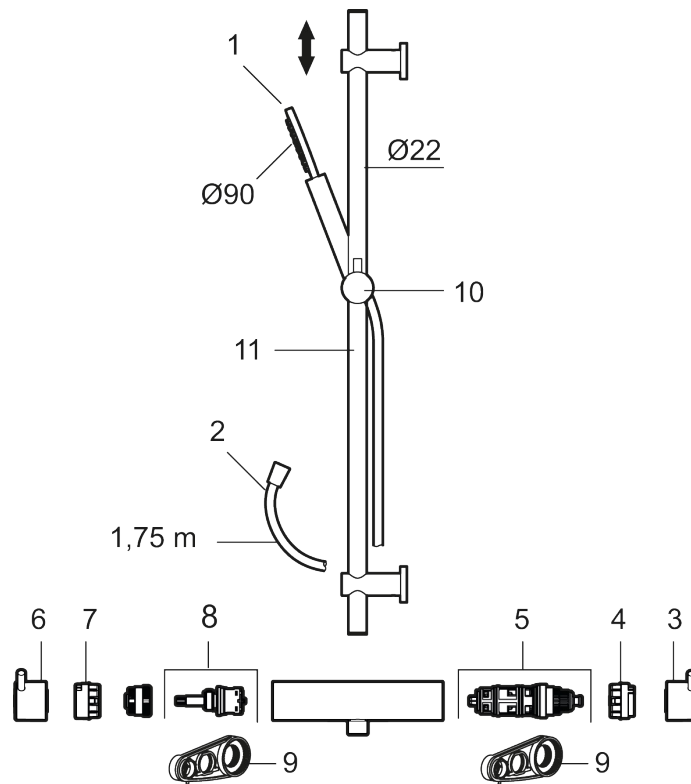

MORA INXX II duschanordning:

- Metallomspunnen slang 1750 mm, PVC- och BPA-fri innerslang
- Med variabelt c/c-mått för befintliga skruvhål
- Med antikalksystem "Easy-Clean"
- Eco (energi- och vattenbesparande handdusch 8 l/min)

Reservdelslista

NR.	ART.NR	RSK	BESKRIVNING
1	209575	8275496	Handdusch, krom
1	209575.12	8275497	Handdusch, mattsvart
1	209575.22	8275498	Handdusch, mattvit
1	209575.44	8275499	Handdusch, mattgrå
1	209575.60	8275500	Handdusch, polerad mässing PVD
1	209575.62	8275501	Handdusch, borstad mässing PVD
2	131170.AE	8251927	Metallomspunnen duschslang 1750 mm, krom