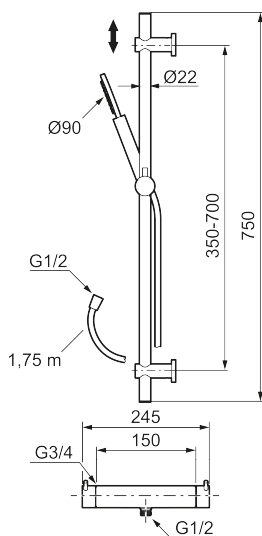

BVB ID: 133981

Består av:

MORA INXX II duschblandare:

- Tryckbalanserad termostatsinsats
- Säkerhetsspärr 38°
- Eco-stopp
- Ansl. inv. G3/4
- Återströmningsskydd enligt EU-standard SS-EN 1717

MORA INXX II duschanordning:

- Metallomspunnen slang 1750 mm, PVC- och BPA-fri innerslang
- Med variabelt c/c-mått för befintliga skruvhål
- Med antikalksystem "Easy-Clean"
- Eco (energi- och vattenbesparande handdusch 8 l/min)