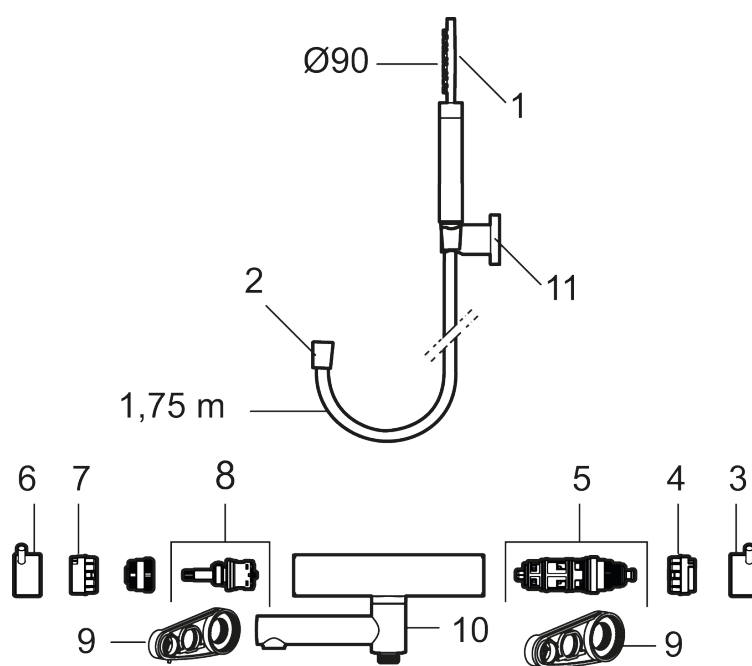

PRODUKTBESKRIVNING

MORA INXX II badekarbatteri

Med en holdbar matthvit nyanse og hånddusjens store, runde munnstykke skaper kranen en estetisk følelse, samtidig som den gir forutsetninger for et avslappende bad. INXX II er serien som tilbyr en vannopplevelse i verdensklasse i form av en jevn temperatur, høy komfort og et sterkt vern mot skålding. Blandebatteriet er testet og godkjent ut fra gjeldende byggeregler og det er energieffektivt, noe som innebærer at man får et lavere vann- og energiforbruk uten å gi avkall på komforten.

Om serien

INXX II er en elegant og tidløs serie i en palett av nøye utvalgte nyanser. Kombinasjonen av høy kvalitet, stilren design og herlig komfort gjør den til den ultimate serien.

Art.no.: 270100.22

NRF-nummer: 4290414

Reservedelsliste

NR.	ART. NO.	NRF-NUMMER	BESKRIVELSE
1	209575	4295032	Hånddusj, krom
1	209575.12	4295033	Hånddusj, matt sort
1	209575.22	4295034	Hånddusj, matt hvit
1	209575.44	4295035	Hånddusj, matt grå
1	209575.60	4295036	Hånddusj, polert messing PVD
1	209575.62	4295037	Hånddusj, børstet messing PVD
2	131170.AE	4295045	Dusjslange 1,75 m, krom