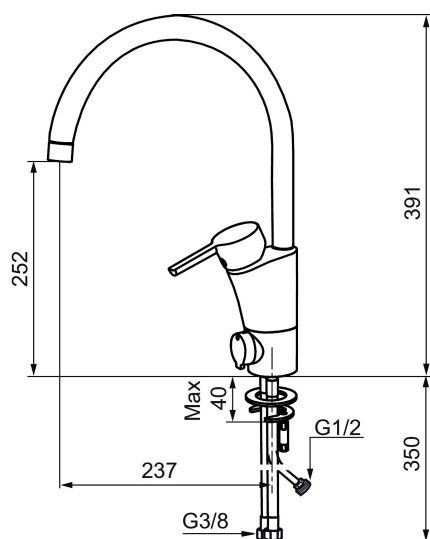

MORA MMIX K5 köksblandare

Mora MMIX kombinerar en formskön och ergonomisk design med en energieffektiv insida. Designen präglas av en smekamt böljande geometri och förmedlar en tidlös och sammanhängande stil över hela serien. Vårt unika miljökoncept EcoSafe™ ligger till grund för utvecklingsarbetet och bidrar till låg energiförbrukning och långsiktig miljöhänsyn. Blandaren är blyfri.

Art.nr: 732151.TT **RSK:** 8318401 **Flöde 3 bar:** 13,6 l/min
Utförande: Krom, med plusflöde, ansl. lekande G3/8

Unika egenskaper

Skyddsmodul 

- BVB ID 54013
- ESS (energisparsystem)
- Mjukstängning med keramisk tätning
- Omställbar flödesbegränsning och temperaturspär
- Eco (energi- och vattenbesparande strålsamlare)
- Flexibla anslutningsrör i metallomspunnen Soft PEX®
- Svängbar pip 60°, 85°, 110° eller 360°
- Med diskmaskinsavstängning. Omställbar mellan KV och VV, inställd på KV
- Lead Free (blyfri)
- Hälmått Ø32-37 mm