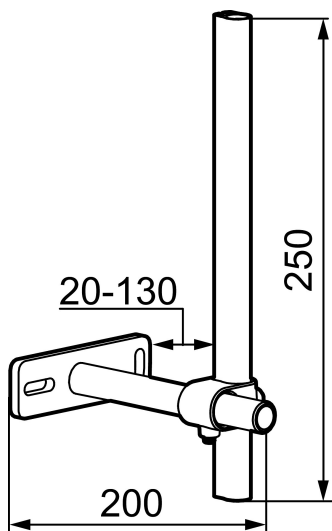

Unieke karaktereigenschappen

Stabilisatieset

Artikelnummer: 39147000

Omschrijving: Chroom

- Voor mengkranen met Soft PEX[®] aansluitslangen Ø10
- Voor dunne metalen wastafels en werkbladen