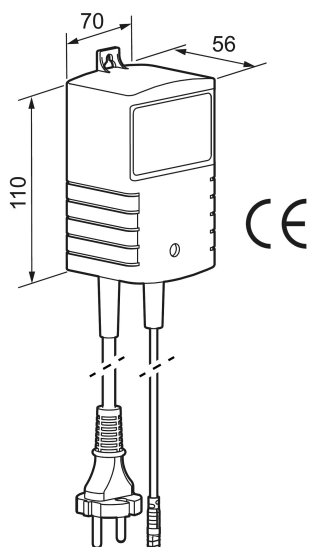

## Netadapter

Artikelnummer: 729471

- Voor Mora Tronic Compact, geproduceerd vóór 2019 - 6/9V
- Voor Mora Tronic Doucheaneel, geproduceerd vóór 2019 - 6/9V
- Voor Mora Tronic Wastafelmengkranen - 12V
- Voor Mora Tronic Solid - 7,5V
- IP-klasse 45
- 6–12 V DC
- 0,8A
- Bedrijfstemperatuur 0-40 °C
- Maximaal 3 verlengkabels van 5m per mengkraan
- voor max. 8 kranen