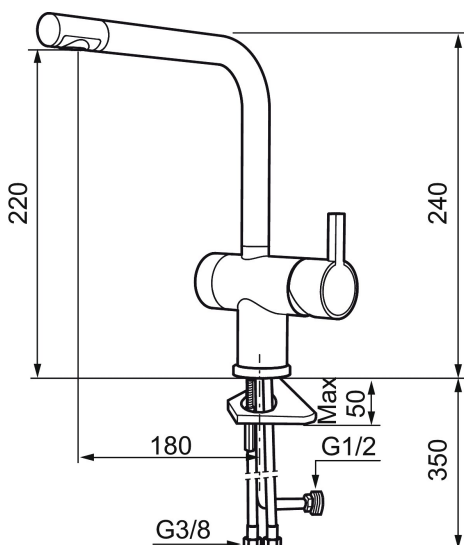

MORA REXX K6 köksblandare

Mora REXX är essensen av skandinavisk design och funktionalitet. Serien är minimalistisk och med enkelheten i fokus. Dess precision är dess innovation. När tradition och hantverk samsas med moderna tillverkningsmetoder och inspirerande formgivning, blir resultatet Mora REXX. Här i form av en vacker köksblandare med inbyggd smart funktionalitet.

Art.nr: 707115.0065 RSK: 8318229 Flöde 3 bar: 8,1 l/min

Utförande: Krom/guld

- ESS (energisparsystem)
- Keramisk tätning
- Omställbar flödesbegränsning och temperaturspär
- Eco (energi- och vattenbesparande konstantflödesstrålsamlare, 7,6 l/min vid 2–6 bar)
- Flexibla anslutningsrör i metallomspunnen Soft PEX®, lekande G3/8
- Svängbar pip 60°, 120° eller 360°
- Med diskmaskinsavstängning. Omställbar mellan KV och VV, inställd på KV
- Hålmått Ø32-35 mm