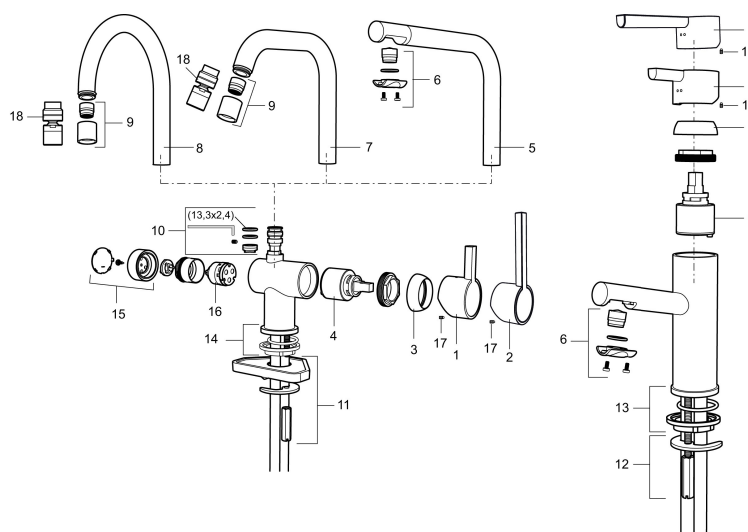

Art.nr: 707115.0065 RSK: 8318229 Flöde 3 bar: 8,1 l/min

Utförande: Krom/guld

- ESS (energisparsystem)
- Keramisk tätning
- Omställbar flödesbegränsning och temperaturspär
- Eco (energi- och vattenbesparande konstantflödesstrålsamlare, 7,6 l/min vid 2–6 bar)
- Flexibla anslutningsrör i metallomspunnen Soft PEX[®], lekande G3/8
- Svängbar pip 60°, 120° eller 360°
- Med diskmaskinsavstängning. Omställbar mellan KV och VV, inställd på KV
- Hålmått Ø32-35 mm

Art.nr: 707115.0065

RSK: 8318229

Reservdelslista

| NR. | ART.NR | RSK | BESKRIVNING |
|-----|---------------|---------|--|
| | 209560.AC | 8345784 | Planpackning t Soft PEX®-rör 3/8, 10-pack |
| 1 | 209500.AE | 8346901 | Spak, krom |
| 1 | 209500.0011AE | 8346917 | Spak, krom/svart |
| 2 | 409337 | 8346503 | Care-spak, komplett, krom |
| 3 | 209501.AE | 8346902 | Täckhuv, krom |
| 4 | 209493.AE | 8345204 | Keramiksats ESS |
| 4 | 708301.AE | 8345093 | Keramiksats |
| 5 | 209506.AE | 8346907 | Utloppspip K6, komplett, krom |
| 5 | 209506.0011AE | 8326728 | Utloppspip K6, komplett, krom/svart |
| 6 | 209502.AE | 8346903 | Strålsamlarkit, L-pip, 7,6 l/min vid 2–6 bar, krom |
| 6 | 209502.0011AE | 8346921 | Strålsamlarkit, L-pip, 7,6 l/min vid 2–6 bar, krom/svart |
| 7 | 209508.AE | 8346909 | Utloppspip K7, komplett, krom |
| 8 | 209507.AE | 8346908 | Utloppspip K5, komplett, krom |
| 9 | 209503.AE | 8346904 | Strålsamlare M18 Inv., 7,6 l/min vid 2–6 bar, krom |