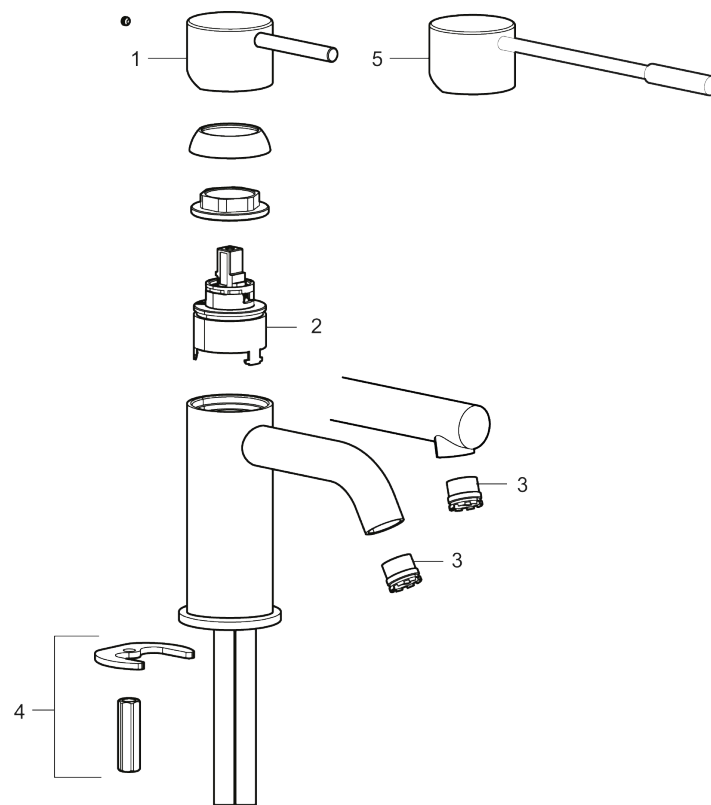

PRODUKTBESKRIVNING

MORA INXX II soft, high
servantbatteri

INXX II servantkran finnes i tre ulike høyder der high er en høy kran tilpasset for en skålformet benkmontert vask. Med en holdbar mattsvart nyanse og servantkranens stilrene form, øker INXX II soft baderommets komfort og gir en følelse av kvalitet og eleganse. Blandebatteriet er testet og godkjent ut fra gjeldende byggeregler og det er energieffektivt, noe som innebærer at man får et lavere vann- og energiforbruk uten å gi avkall på komforten. Bunnventil finnes som tilbehør i samme nyanse.

Om serien

INXX II er en elegant og tidløs serie i en palett av nøyte utvalgte nyanser. Kombinasjonen av høy kvalitet, stilren design og herlig komfort gjør den til den ultimate serien.

Art.no.: 273021.12CA

NRF-nummer: 4290469

Reservedelsliste

NR.	ART. NO.	NRF-NUMMER	BESKRIVELSE
1	409701.AE	4295012	Spak, komplett, krom
1	409701.12AE	4295006	Spak, komplett, matt sort
1	409701.22AE	4295007	Spak, komplett, matt hvit
1	409701.44AE	4295008	Spak, komplett, matt grå