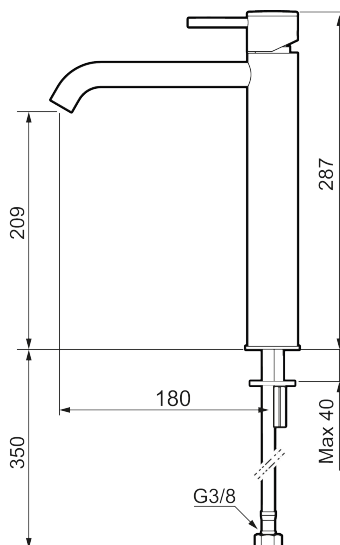

MORA INXX II soft, high servantbatteri

INXX II servantkran finnes i tre ulike høyder der high er en høy kran tilpasset for en skålformet benkmontert vask. Med en holdbar mattsvart nyans og servantkranens stilrene form, øker INXX II soft baderommets komfort og gir en følelse av kvalitet og eleganse. Blandebatteriet er testet og godkjent ut fra gjeldende byggeregler og det er energieffektivt, noe som innebærer at man får et lavere vann- og energiforbruk uten å gi avkall på komforten. Bunnventil finnes som tilbehør i samme nyans.

Unike funksjoner

Tilbakeslagssikring

- Vannmengdebegrenser og temperatursperre
- Mora Eco konstantvannmengde 5 l/min ved 2-6 bar
- Fleksible Soft PEX®-rør med 3/8" mutter

PRODUKTBESKRIVNING

MORA INXX II soft, high
servantbatteri