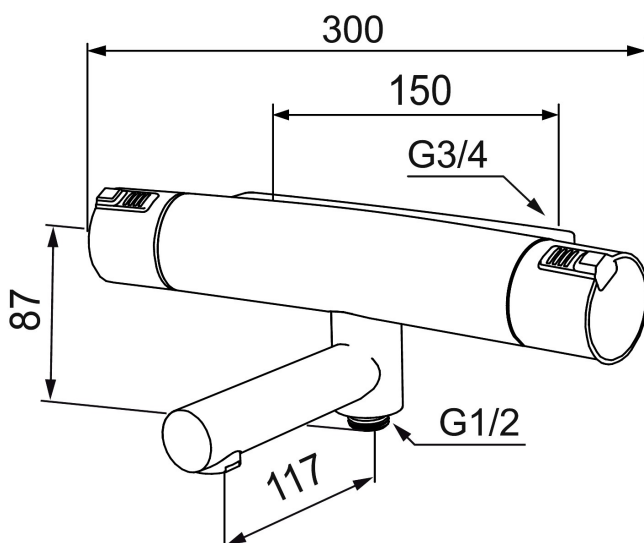

Mora MMIX T5 termostaattikylpyhana

Mora MMIX:ssä kaunislinjainen ja ergonominen muotoilu yhdistyy energiatehokkaaseen sisäosaan. Muotoilua leimaa hivelevän kaunis aaltoileva geometria, joka tekee koko sarjasta ajattoman tyylikkään. Kehitystyö perustuu ainutlaatuiseseen EcoSafe™-ympäristökonseptiimme, joka säästää energiaa ja edistää pitkäjänteistä ympäristöajattelua.

Tuote-nro: 730100 **LVI:** 6360633

Kuvaus: Kromattu

Ainutlaatuiset ominaisuudet

- Sivulle kääntyvä juoksuputki sisään rakennetuin suihkuvaihtimin
- Paineentasaajalla täydennetty termostaattitoiminto
- Imusuojattu EU-standardin EN 1717 mukaan
- Eco-vesimäärän säästötoiminto
- Turvanuppi + 38°C
- Lead Free, lyijyttömät materiaalit
- Ääniluokka 1